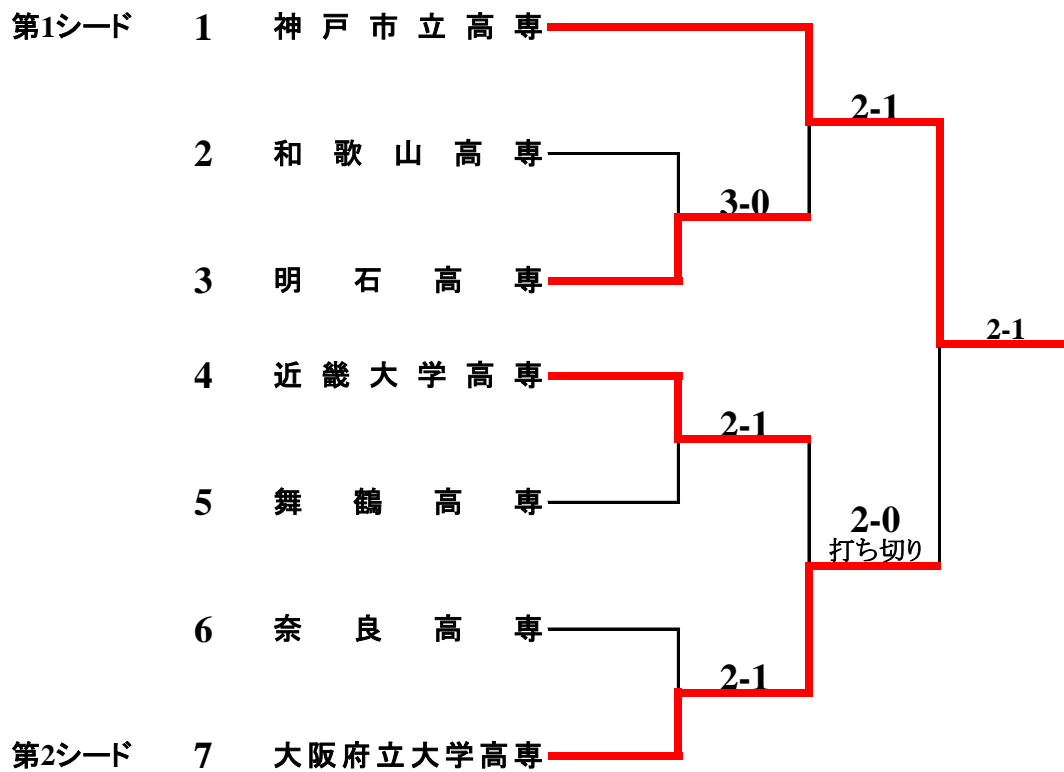

# 7月11日(土)・12日(日) 団体戦組合せ

1位 神戸市立高専

2位 大阪府立大学高専

3位 明石高専

3位 近畿大学高専

7月11日(土)・12日(日)  
個人の部(男子シングルス)

男子シングルス全国大会出場第一補欠決定戦

1位 柳原 直樹
3位 島田 佳典

2位 阪本 知樹
3位 古川 大秀

全国大会出場第一補欠 島田 佳典

# 7月11日(土)・12日(日) 個人の部(男子ダブルス)

## 男子ダブルス全国大会出場第一補欠決定戦

1位	澤田 皆吉	2位	阪本 山田(聖)
3位	川瀬 樋口	3位	大島 清水
全国大会出場第一補欠 大島 清水			