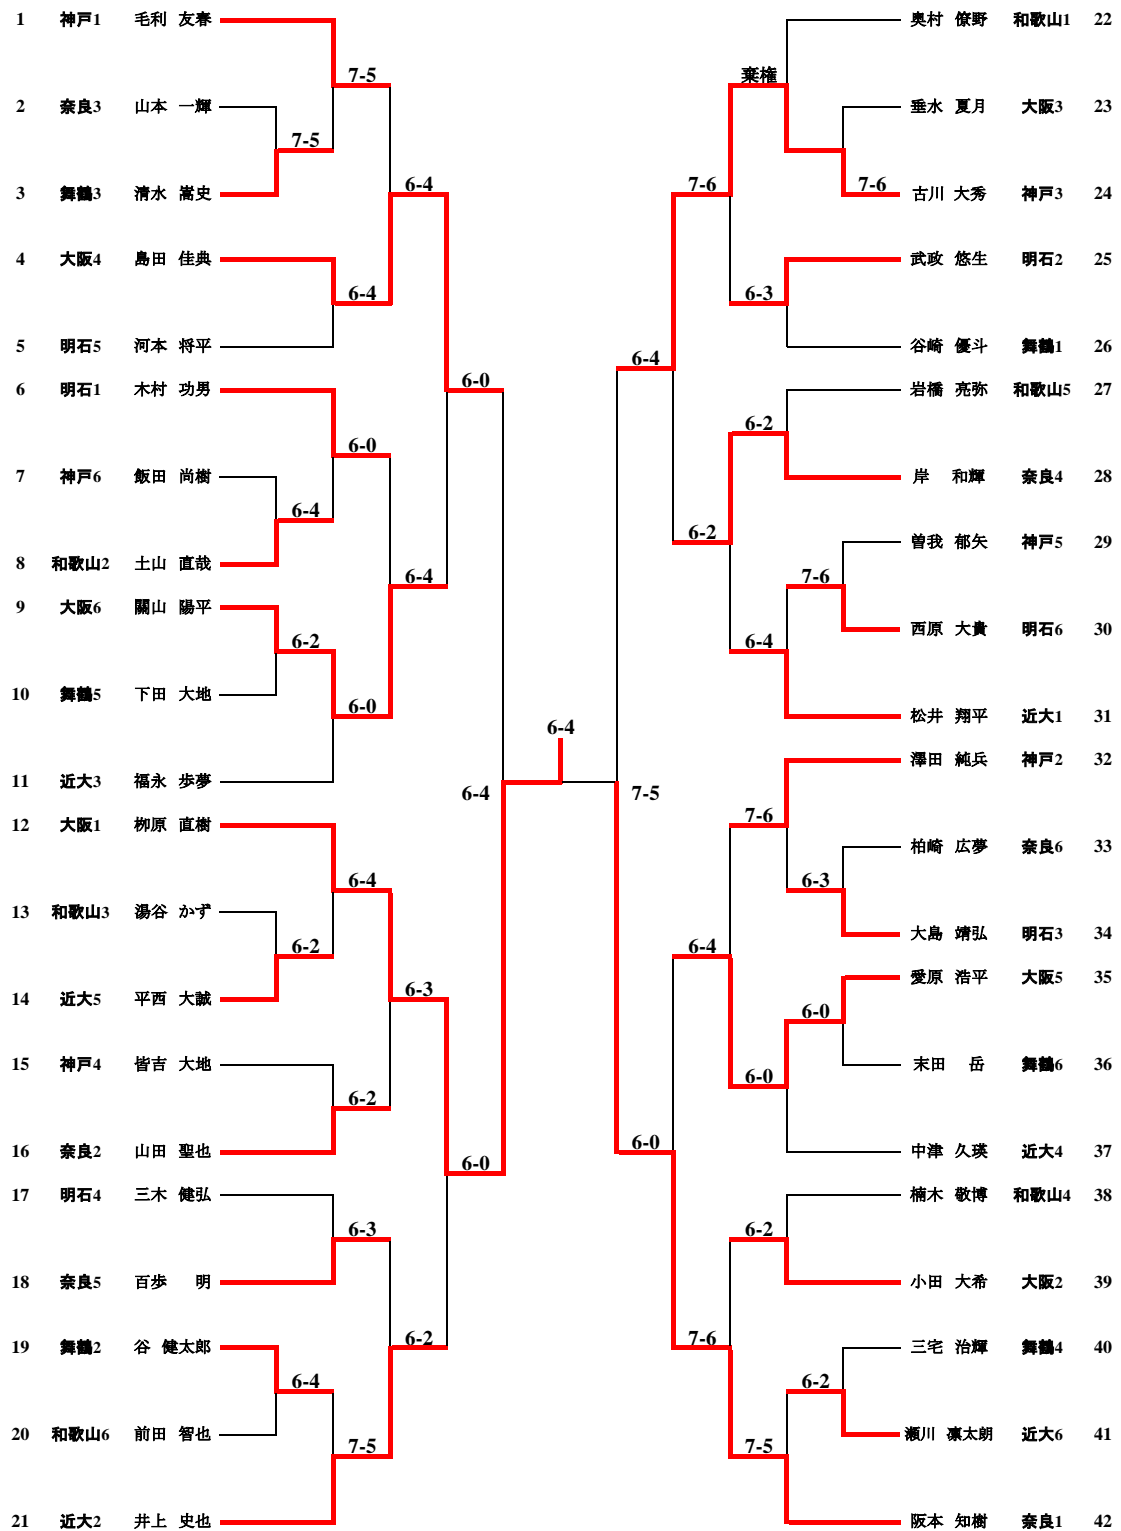

# 7月11日(土)・12日(日) 団体戦組合せ

1位 神戸市立高専

2位 大阪府立大学高専

3位 明石高専

3位 近畿大学高専

7月11日(土)・12日(日)  
個人の部(男子シングルス)

男子シングルス全国大会出場第一補欠決定戦

1位 柳原 直樹
3位 島田 佳典

2位 阪本 知樹
3位 古川 大秀

全国大会出場第一補欠 島田 佳典

# 7月11日(土)・12日(日) 個人の部(男子ダブルス)

## 男子ダブルス全国大会出場第一補欠決定戦

1位	澤田 皆吉	2位	阪本 山田(聖)
3位	川瀬 樋口	3位	大島 清水
全国大会出場第一補欠 大島 清水			