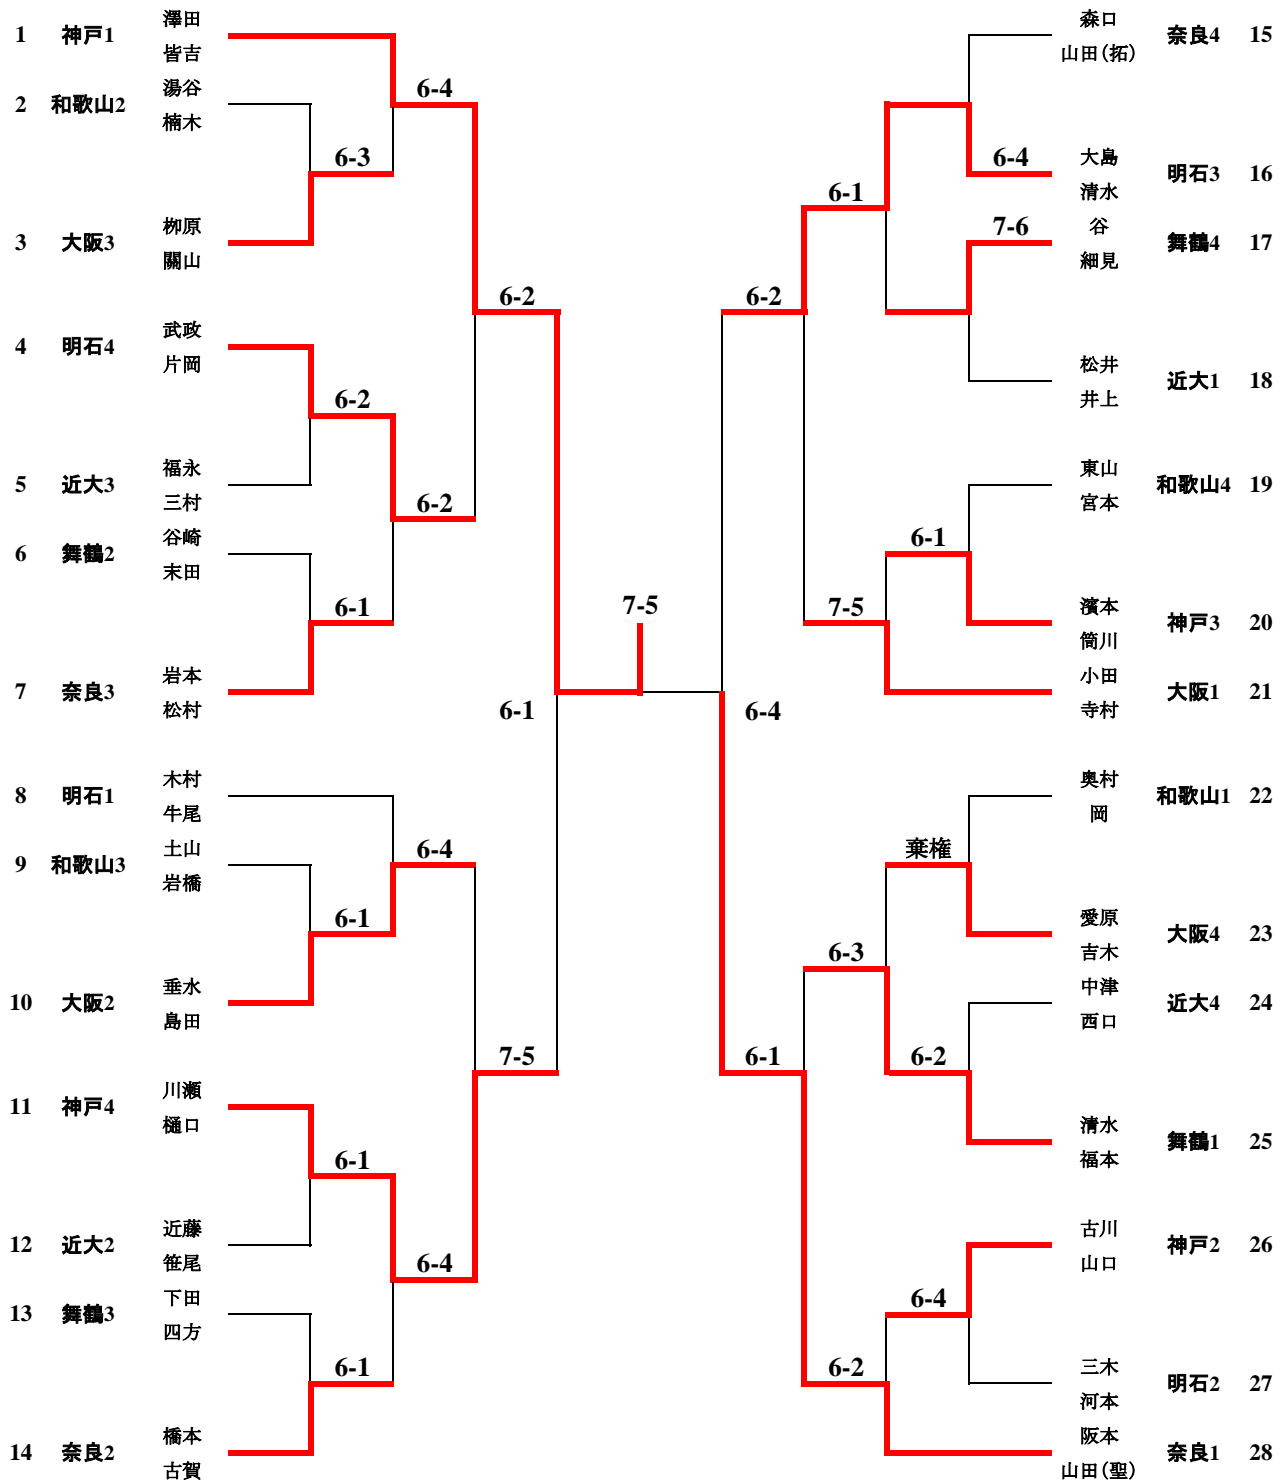

# 7月11日(土)・12日(日) 団体戦組合せ

1位 神戸市立高専

2位 大阪府立大学高専

3位 明石高専

3位 近畿大学高専

7月11日(土)・12日(日)  
個人の部(男子シングルス)

男子シングルス全国大会出場第一補欠決定戦

1位 柳原 直樹
3位 島田 佳典

2位 阪本 知樹
3位 古川 大秀

全国大会出場第一補欠 島田 佳典

# 7月11日(土)・12日(日) 個人の部(男子ダブルス)

## 男子ダブルス全国大会出場第一補欠決定戦

1位	澤田 皆吉	2位	阪本 山田(聖)
3位	川瀬 樋口	3位	大島 清水
全国大会出場第一補欠 大島 清水			