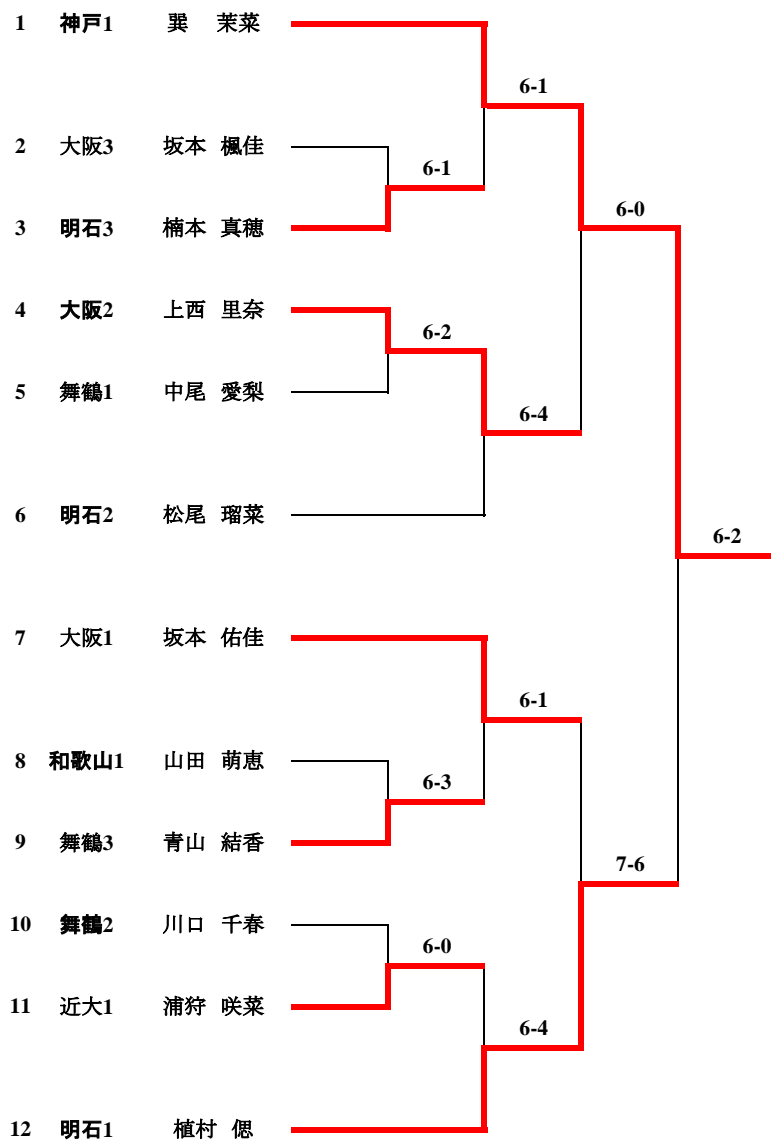

7月11日(土)・12日(日) 個人の部(女子シングルス)