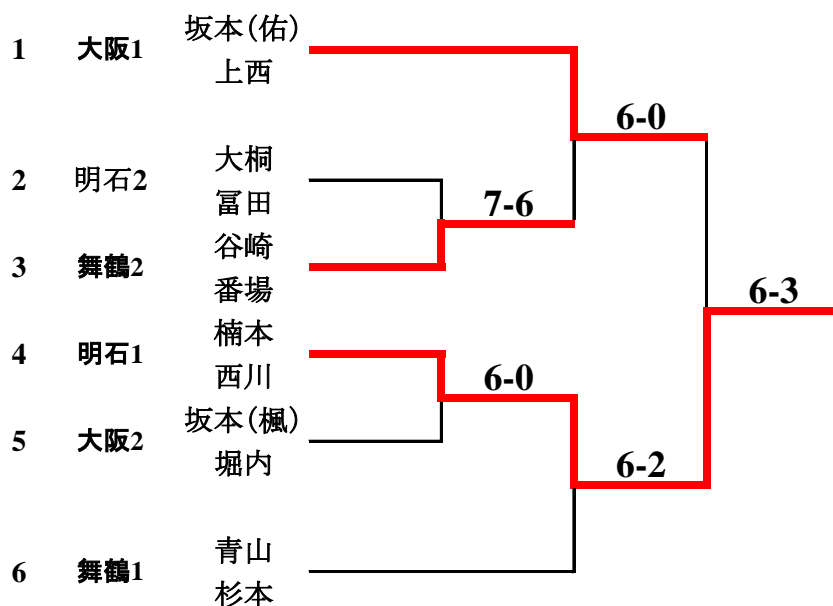

## 男子ダブルス全国大会出場第一補欠決定戦

1位	澤田 皆吉	2位	阪本 山田(聖)
3位	川瀬 樋口	3位	大島 清水
全国大会出場第一補欠 大島 清水			

# 7月11日(土)・12日(日) 個人の部(女子シングルス)

## 女子シングルス全国大会出場第一補欠決定戦

1位 巽 茉菜

2位 植村 偲

3位 坂本 佑佳

3位 上西 里奈

全国大会出場第一補欠 坂本 佑佳

# 7月11日(土)・12日(日) 個人の部(女子ダブルス)