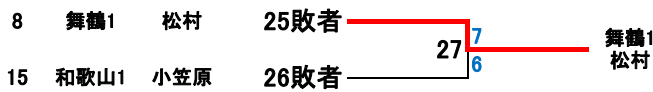

男子団体戦組合せ

①内の順はS1,S2,D。
-は打ち切り、7はタイブレーク

女子団体戦組合せ

個人の部(男子シングルス)組合せ

男子シングルス全国大会出場第一補欠決定戦

個人の部(男子ダブルス)組合せ

男子ダブルス全国大会出場第一補欠決定戦

個人の部(女子シングルス)組合せ

女子シングルス全国大会出場第一補欠決定戦

個人の部(女子ダブルス)組合せ

女子ダブルス全国大会出場第一補欠決定戦