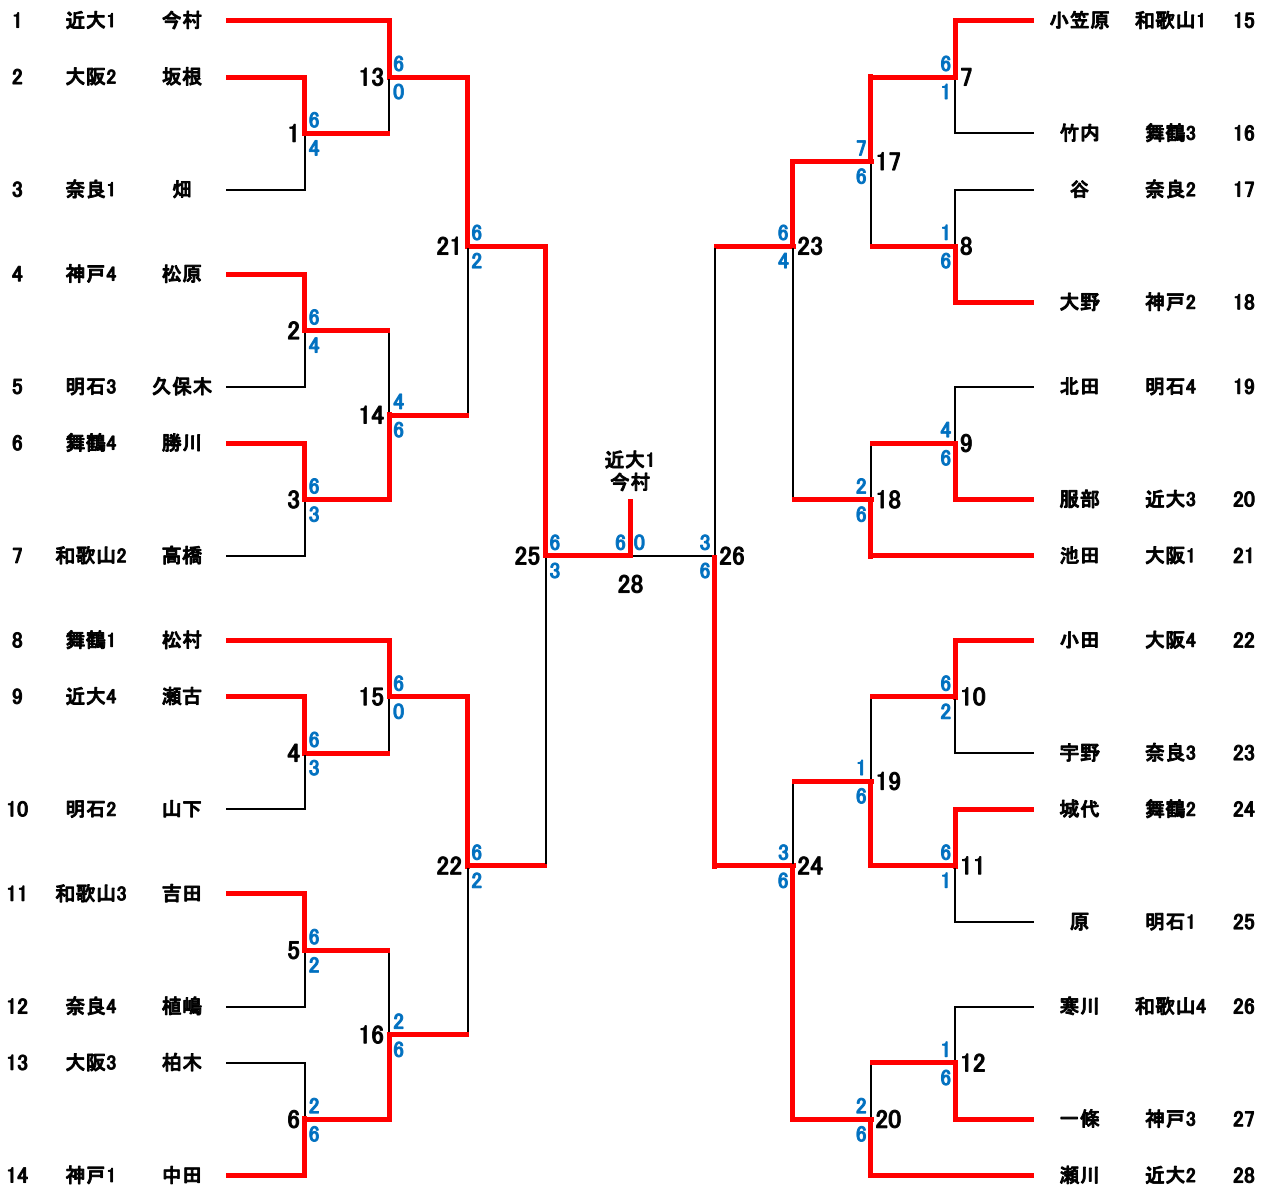

男子団体戦組合せ

①内の順はS1,S2,D。
-は打ち切り、7はタイブレーク

女子団体戦組合せ

個人の部(男子シングルス)組合せ

男子シングルス全国大会出場第一補欠決定戦

個人の部(男子ダブルス)組合せ

男子ダブルス全国大会出場第一補欠決定戦

個人の部(女子シングルス)組合せ

女子シングルス全国大会出場第一補欠決定戦

個人の部(女子ダブルス)組合せ

女子ダブルス全国大会出場第一補欠決定戦