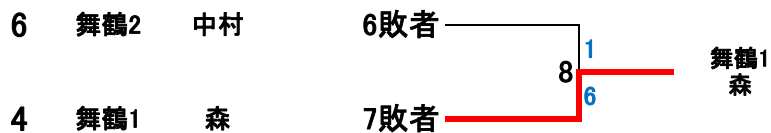

男子団体戦組合せ

①内の順はS1,S2,D。
-は打ち切り、7はタイブレーク

女子団体戦組合せ

個人の部(男子シングルス)組合せ

男子シングルス全国大会出場第一補欠決定戦

個人の部(男子ダブルス)組合せ

男子ダブルス全国大会出場第一補欠決定戦

個人の部(女子シングルス)組合せ

女子シングルス全国大会出場第一補欠決定戦

個人の部(女子ダブルス)組合せ

女子ダブルス全国大会出場第一補欠決定戦