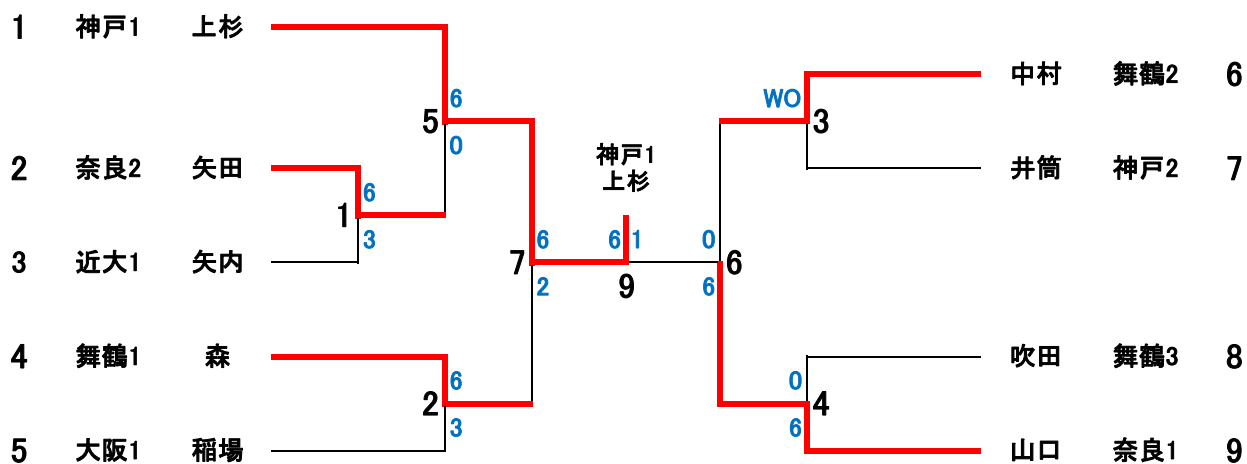

男子団体戦組合せ

①内の順はS1,S2,D。
-は打ち切り、7はタイブレーク

女子団体戦組合せ

個人の部(男子シングルス)組合せ

男子シングルス全国大会出場第一補欠決定戦

個人の部(男子ダブルス)組合せ

男子ダブルス全国大会出場第一補欠決定戦

個人の部(女子シングルス)組合せ

女子シングルス全国大会出場第一補欠決定戦

個人の部(女子ダブルス)組合せ

女子ダブルス全国大会出場第一補欠決定戦