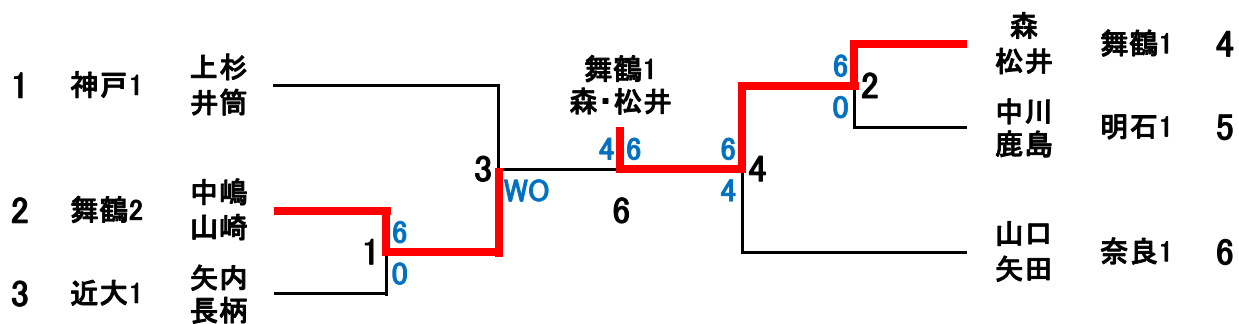

男子団体戦組合せ

①内の順はS1,S2,D。
-は打ち切り、7はタイブレーク

女子団体戦組合せ

個人の部(男子シングルス)組合せ

男子シングルス全国大会出場第一補欠決定戦

個人の部(男子ダブルス)組合せ

男子ダブルス全国大会出場第一補欠決定戦

個人の部(女子シングルス)組合せ

女子シングルス全国大会出場第一補欠決定戦

個人の部(女子ダブルス)組合せ

女子ダブルス全国大会出場第一補欠決定戦