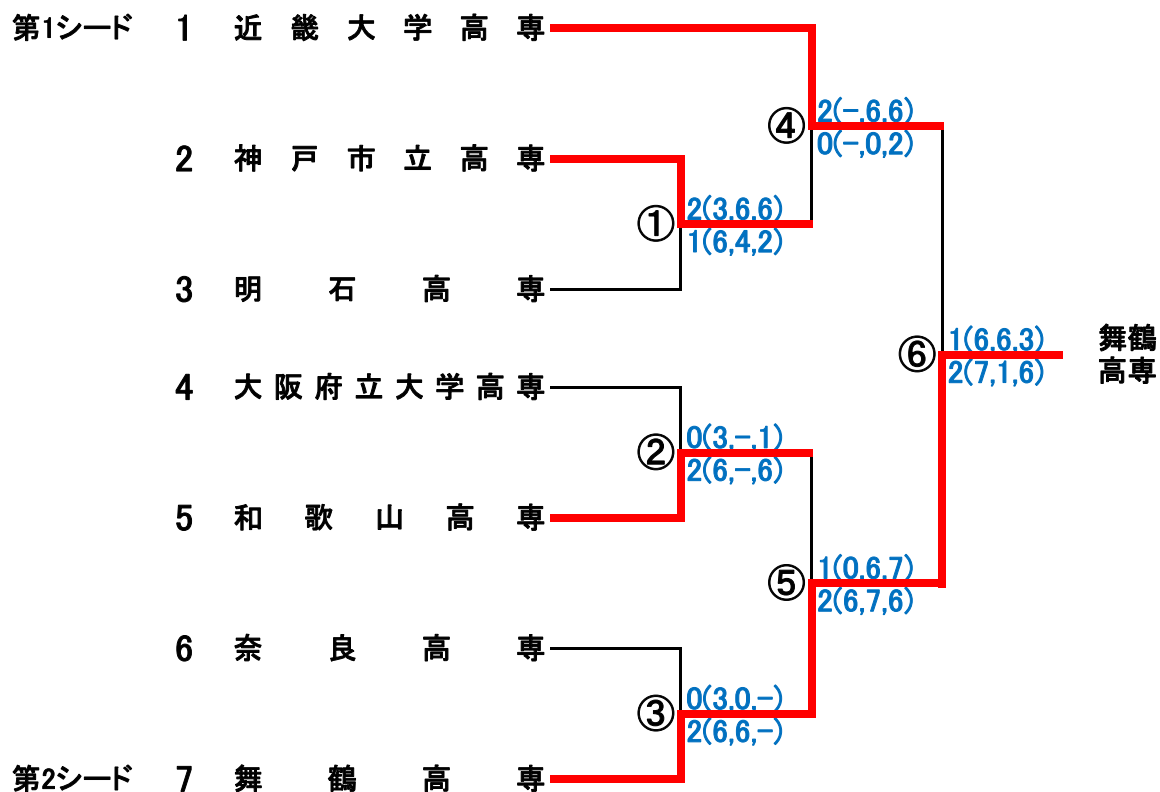

男子団体戦組合せ

①内の順はS1,S2,D。
-は打ち切り、7はタイブレーク

女子団体戦組合せ

個人の部(男子シングルス)組合せ

男子シングルス全国大会出場第一補欠決定戦

個人の部(男子ダブルス)組合せ

男子ダブルス全国大会出場第一補欠決定戦

個人の部(女子シングルス)組合せ

女子シングルス全国大会出場第一補欠決定戦

個人の部(女子ダブルス)組合せ

女子ダブルス全国大会出場第一補欠決定戦