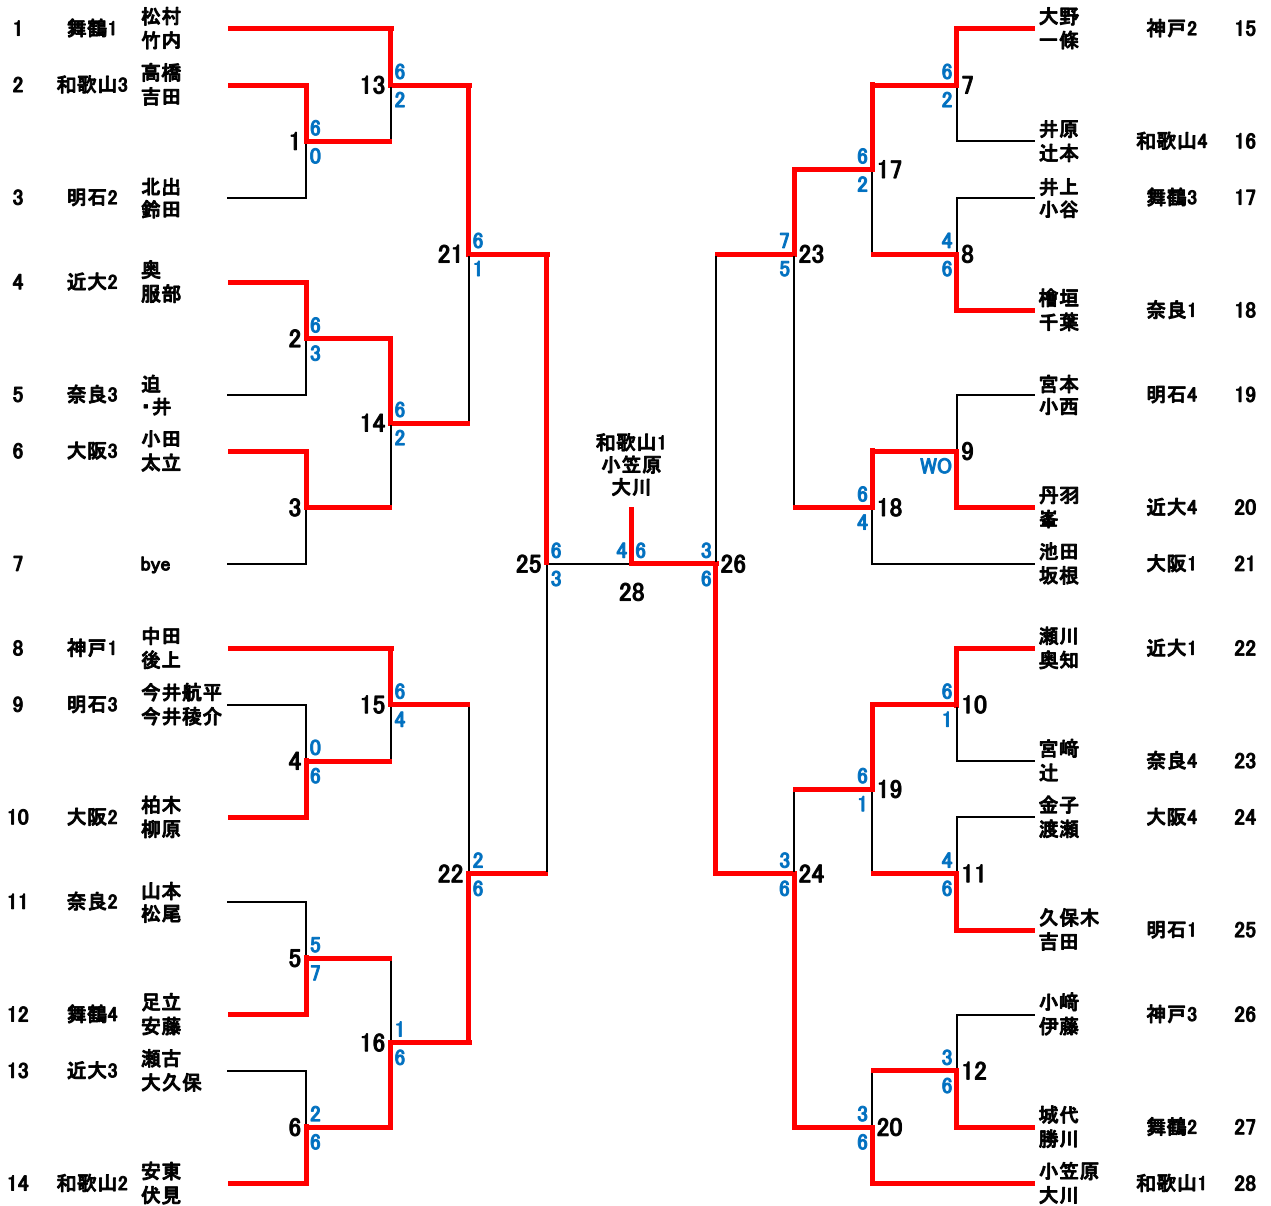

男子団体戦組合せ

①内の順はS1,S2,D。
-は打ち切り、7はタイブレーク

女子団体戦組合せ

個人の部(男子シングルス)組合せ

男子シングルス全国大会出場第一補欠決定戦

個人の部(男子ダブルス)組合せ

男子ダブルス全国大会出場第一補欠決定戦

個人の部(女子シングルス)組合せ

女子シングルス全国大会出場第一補欠決定戦

個人の部(女子ダブルス)組合せ

女子ダブルス全国大会出場第一補欠決定戦