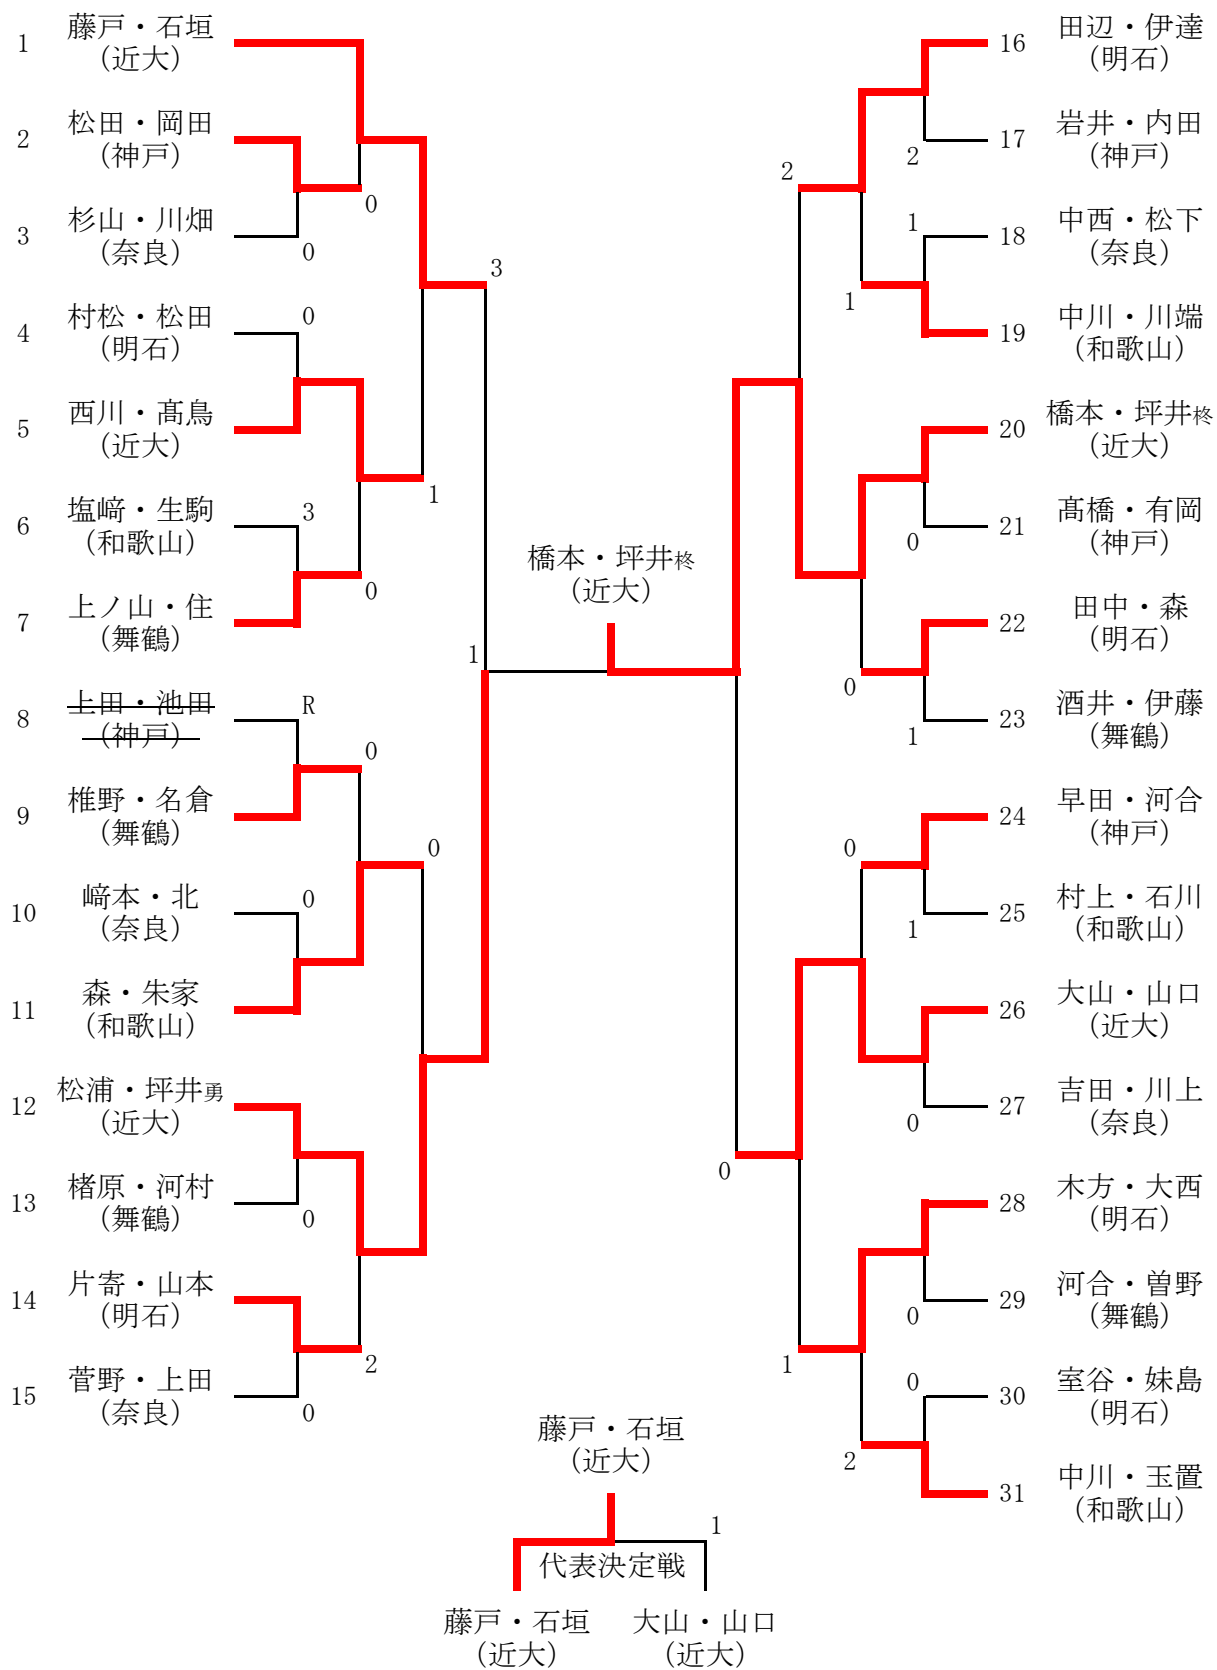

ソフトテニス

【団体戦】（6校出場用）

A	近	大	高専	
B	明	石	高専	
C	神	戸	高専	
D	奈	良	高専	
E	舞	鶴	高専	
F	和	歌	山	高専

ソフトテニス

【男子 個人組合せ】

ソフトテニス

【個人の部(女子)】

予選リーグ組合せ

Aリーグ			1	2	3	勝敗	順位
1	富岡蘭・富岡玲	神戸	/	④-0	④-0	2-0	1
2	松尾・池田	和歌山	0-④	/	④-0	1-1	2
3	原田・和田	舞鶴	0-④	1-④	/	0-2	3

Bリーグ			1	2	3	④	勝敗	順位
1	佐原・朱家	和歌山	/	④-2	④-0	④-1	3-0	1
2	坂本・中村	奈良	2-④	/	1-④	④-2	1-2 (-1)	4
3	四宮・宮川	舞鶴	0-④	④-1	/	1-④	1-2 (0)	3
4	池淵・泉	明石	1-④	2-④	④-1	/	1-2 (+1)	2

Cリーグ			1	2	3	勝敗	順位
1	山崎・岩崎	和歌山	/	④-2	④-1	2-0	1
2	井本・山本	神戸	2-④	/	3-④	0-2	3
3	山川・長辻	奈良	1-④	④-3	/	1-1	2

決勝リーグ

決勝リーグ			1	2	3	勝敗	順位
1	富岡蘭・富岡玲	神戸	/	④-2	④-0	2-0	1
2	佐原・朱家	和歌山	2-④	/	④-2	1-1	2
3	山崎・岩崎	和歌山	0-④	2-④	/	0-2	3