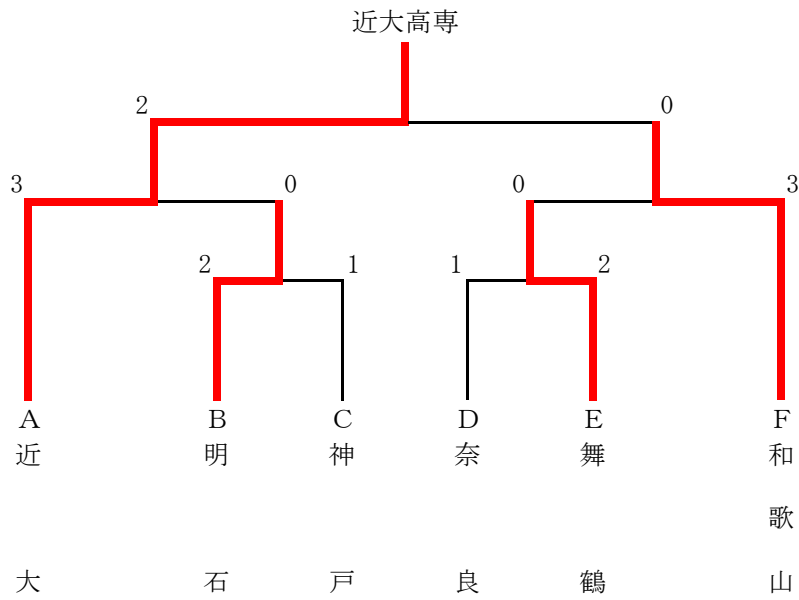

ソフトテニス

【団体戦】（6校出場用）

A	近	大	高専	
B	明	石	高専	
C	神	戸	高専	
D	奈	良	高専	
E	舞	鶴	高専	
F	和	歌	山	高専

ソフトテニス

【男子 個人組合せ】

ソフトテニス

【個人の部(女子)】

予選リーグ組合せ

Aリーグ			1	2	3	勝敗	順位
1	富岡蘭・富岡玲	神戸	/	④-0	④-0	2-0	1
2	松尾・池田	和歌山	0-④	/	④-0	1-1	2
3	原田・和田	舞鶴	0-④	1-④	/	0-2	3

Bリーグ			1	2	3	④	勝敗	順位
1	佐原・朱家	和歌山	/	④-2	④-0	④-1	3-0	1
2	坂本・中村	奈良	2-④	/	1-④	④-2	1-2 (-1)	4
3	四宮・宮川	舞鶴	0-④	④-1	/	1-④	1-2 (0)	3
4	池淵・泉	明石	1-④	2-④	④-1	/	1-2 (+1)	2