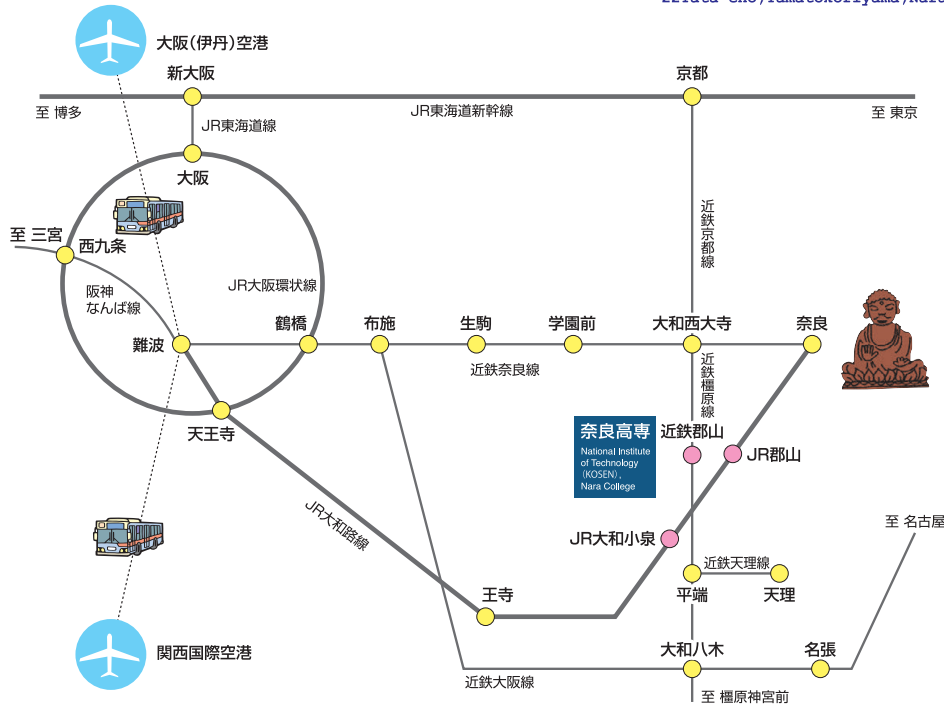

独立行政法人国立高等専門学校機構

奈良工業高等専門学校

National Institute of Technology (KOSEN), Nara College

高専制度創設 60 周年記念事業
キャッチフレーズ

「たゆまぬ挑戦、飛躍の高専！」

〒639-1080 奈良県大和郡山田市矢田町22番地
22Yata-cho, Yamatokoriyama, Nara, 639-1080, JAPAN.

学校までの案内

How to get to College

- JR大和路線郡山駅より西へ約2.8km
About 2.8km west of Koriyama Station in JR Yamatoji Line
- JR大和路線大和小泉駅より北へ約3.1km
About 3.1km north of Yamatokoizumi Station in JR Yamatoji Line
- 近鉄郡山駅より西へ約2km
About 2km west of Koriyama Station in Kintetsu Line

バス Bus

- 郡山バスセンターより「大和小泉駅東口」又は「矢田寺前」行きのバスで「奈良高専」下車
Take a bus for Yamato-Koizumi Sta.(East) Yatadera-mae at Koriyama Bus Center, get off at Nara Kosen Stop.
- JR大和小泉駅より「近鉄郡山駅」行きのバスで「奈良高専」下車
Take a bus for Kintetsu-koriyamaeki at JR Yamatokoizumi Station, get off at Nara Kosen Stop.