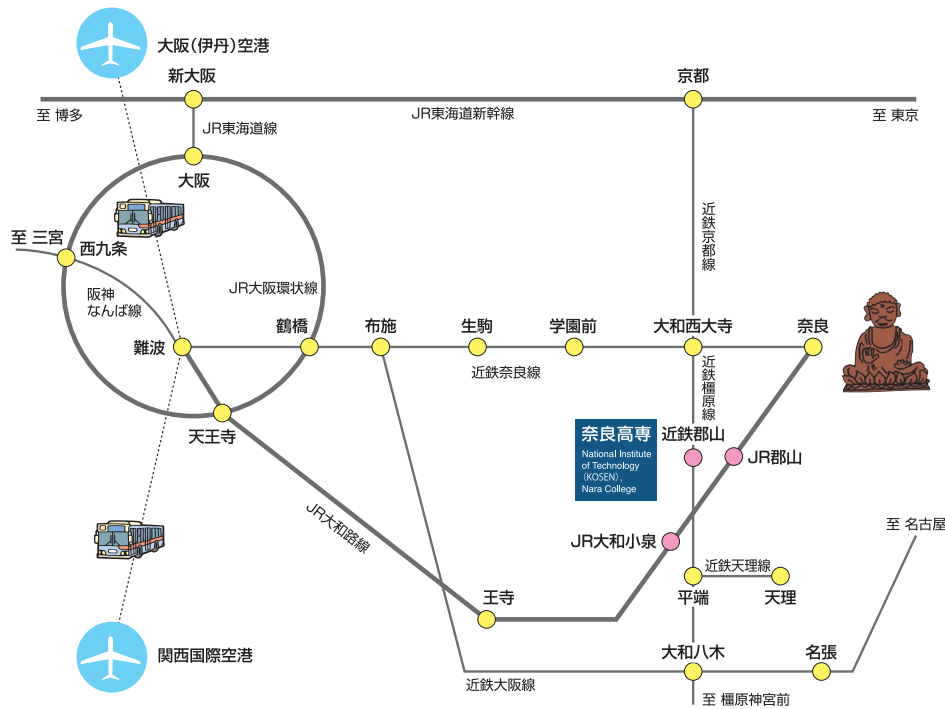

独立行政法人国立高等専門学校機構

奈良工業高等専門学校

NATIONAL INSTITUTE OF TECHNOLOGY (KOSEN), Nara College

〒639-1080 奈良県大和郡山市矢田町22番地
22Yata-cho, Yamatokoriyama, Nara, JAPAN.

学校までの案内

How to get to College

- JR大和路線郡山駅より西へ約2.8km
About 2.8km west of Koriyama Station in JR Yamatoji Line
- JR大和路線大和小泉駅より北へ約3.1km
About 3.1km north of Yamatokoizumi Station in JR Yamatoji Line
- 近鉄郡山駅より西へ約2km
About 2km west of Koriyama Station in Kintetsu Line

バス Bus

- 郡山バスセンターより「大和小泉駅東口」又は「矢田寺」行きのバスで「奈良高専」下車
Take a bus for Yamato-Koizumieki-higashiguchi, Yatadera at Koriyama Bus Center, get off at Nara Kosen Stop.
- JR大和小泉駅より「近鉄郡山駅」行きのバスで「奈良高専」下車
Take a bus for Kintetsu-koriyamaeki at JR Yamatokoizumi Station, get off at Nara Kosen Stop.