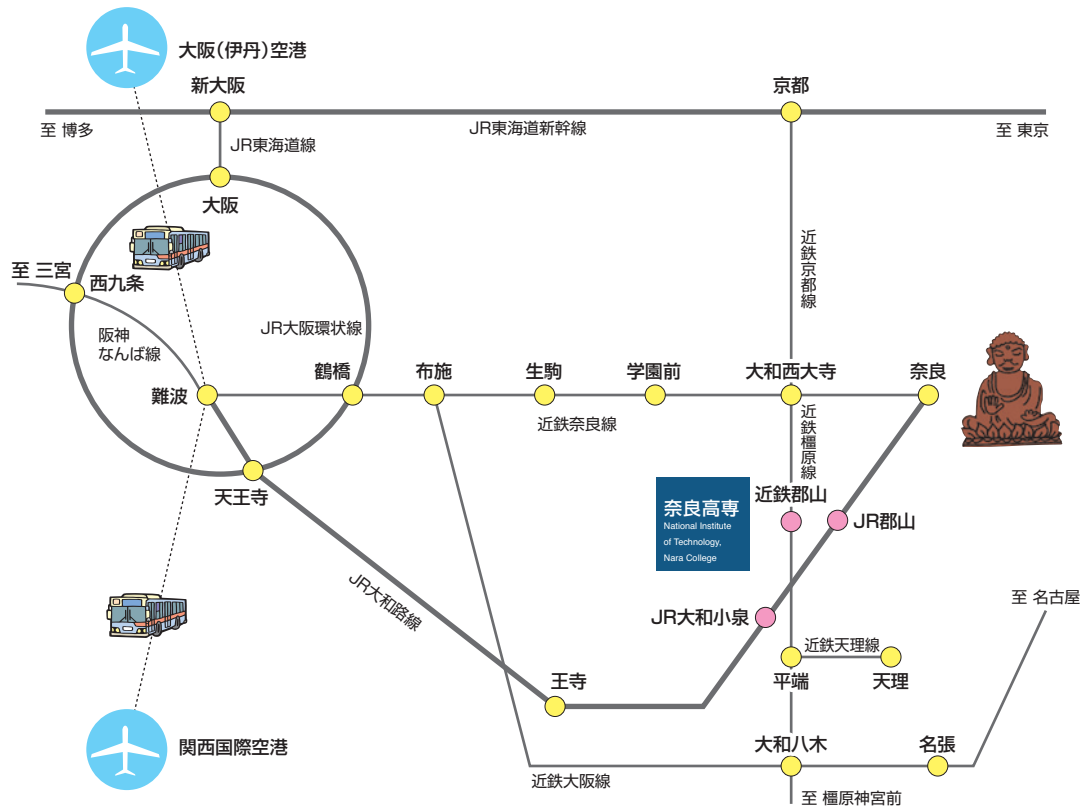

# 学校案内図

Access

## 学校までの案内

### How to get to College

- JR大和路線郡山駅より西へ約2.8km  
About 2.8km west of Koriyama Station in JR Yamatoji Line
- JR大和路線大和小泉駅より北へ約3.1km  
About 3.1km north of Yamatokoizumi Station in JR Yamatoji Line
- 近鉄郡山駅より西へ約2km  
About 2km west of Koriyama Station in Kintetsu Line

### バス Bus

- 郡山バスセンターより「大和小泉駅東口」又は「矢田寺」行きのバスで「奈良高専」下車  
Take a bus for Yamato-Koizumieki-higashiguchi, Yatadera at Koriyama Bus Center, get off at Nara Kosen Stop.
- JR大和小泉駅より「近鉄郡山駅」行きのバスで「奈良高専」下車  
Take a bus for Kintetsu-koriyamaeki at JR Yamatokoizumi Station, get off at Nara Kosen Stop.