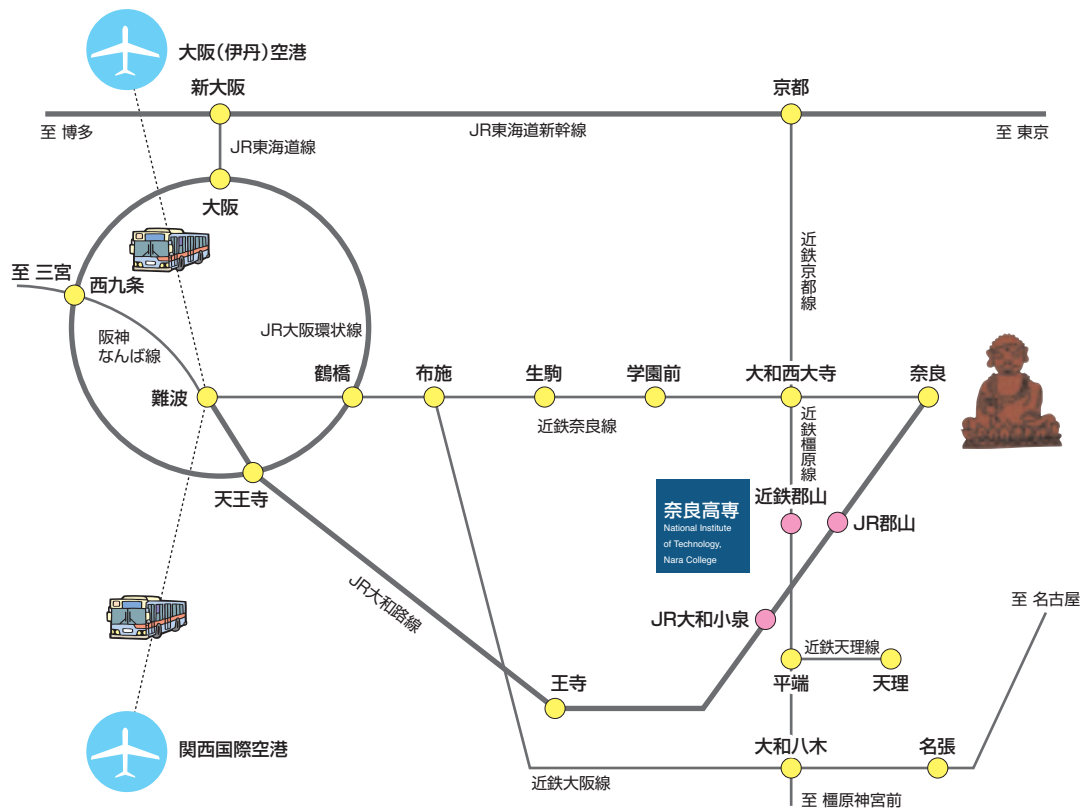

学校案内図

Location

学校までの案内

How to get to College

- JR大和路線郡山駅より西へ約2.8km
About 2.8km west of Koriyama Station in JR Yamatoji Line
- JR大和路線大和小泉駅より北へ約3.1km
About 3.1km north of Yamatokoizumi Station in JR Yamatoji Line
- 近鉄郡山駅より西へ約2km
About 2km west of Koriyama Station in Kintetsu Line

バス Bus

- 郡山バスセンターより「小泉駅東口」又は「矢田寺」行きのバスで「奈良高専」下車
Take a bus for Koizumieki-higashiguchi, Yatadera at Koriyama Bus Center, get off at Nara Kosen Stop.
- JR大和小泉駅より「近鉄郡山駅」行きのバスで「奈良高専」下車
Take a bus for Kintetsu-koriyamaeki at JR Yamatokoizumi Station, get off at Nara Kosen Stop.