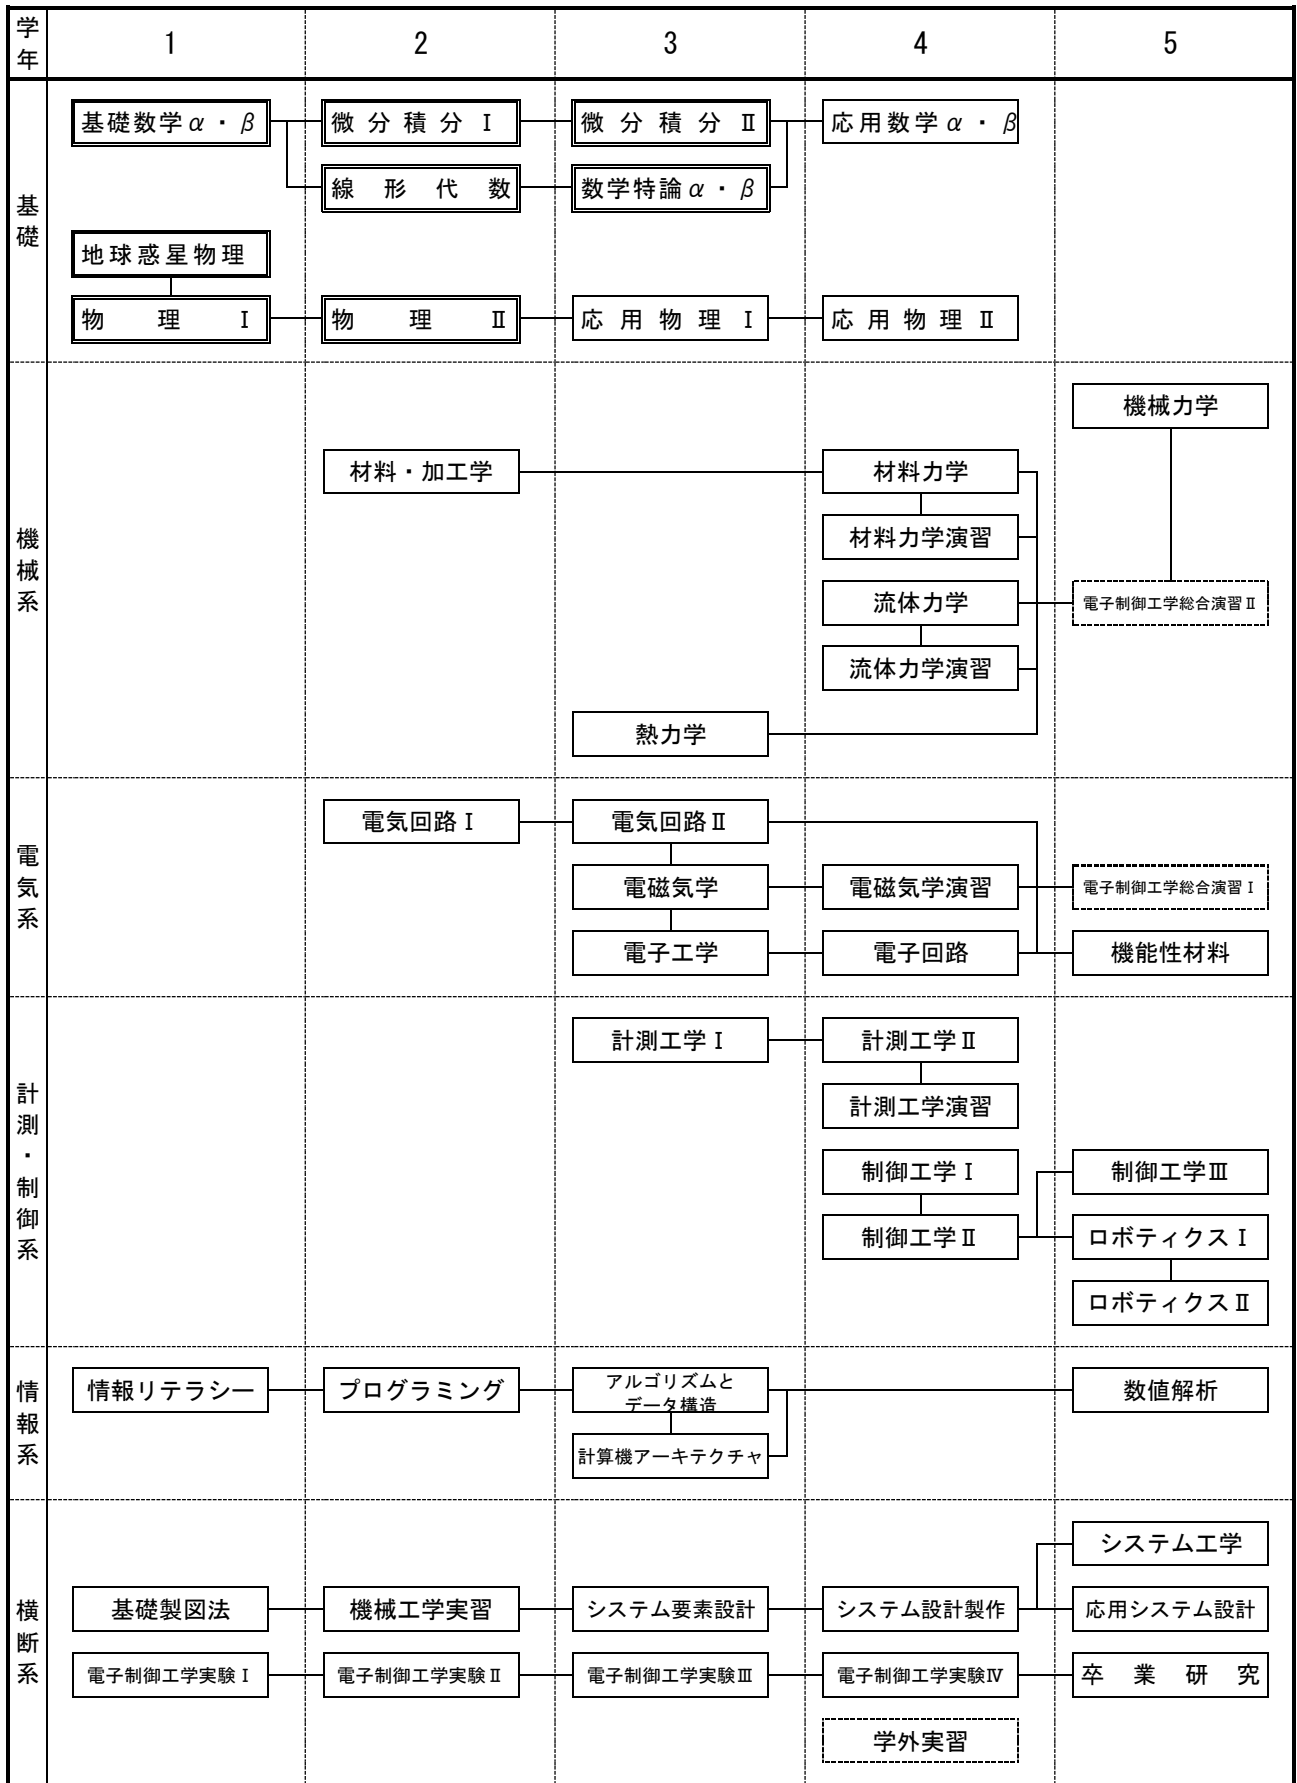

電子制御工学科 カリキュラム系統図 (2019 年度以降入学者)

選 択 科 目

必 修 科 目

一 般 科 目