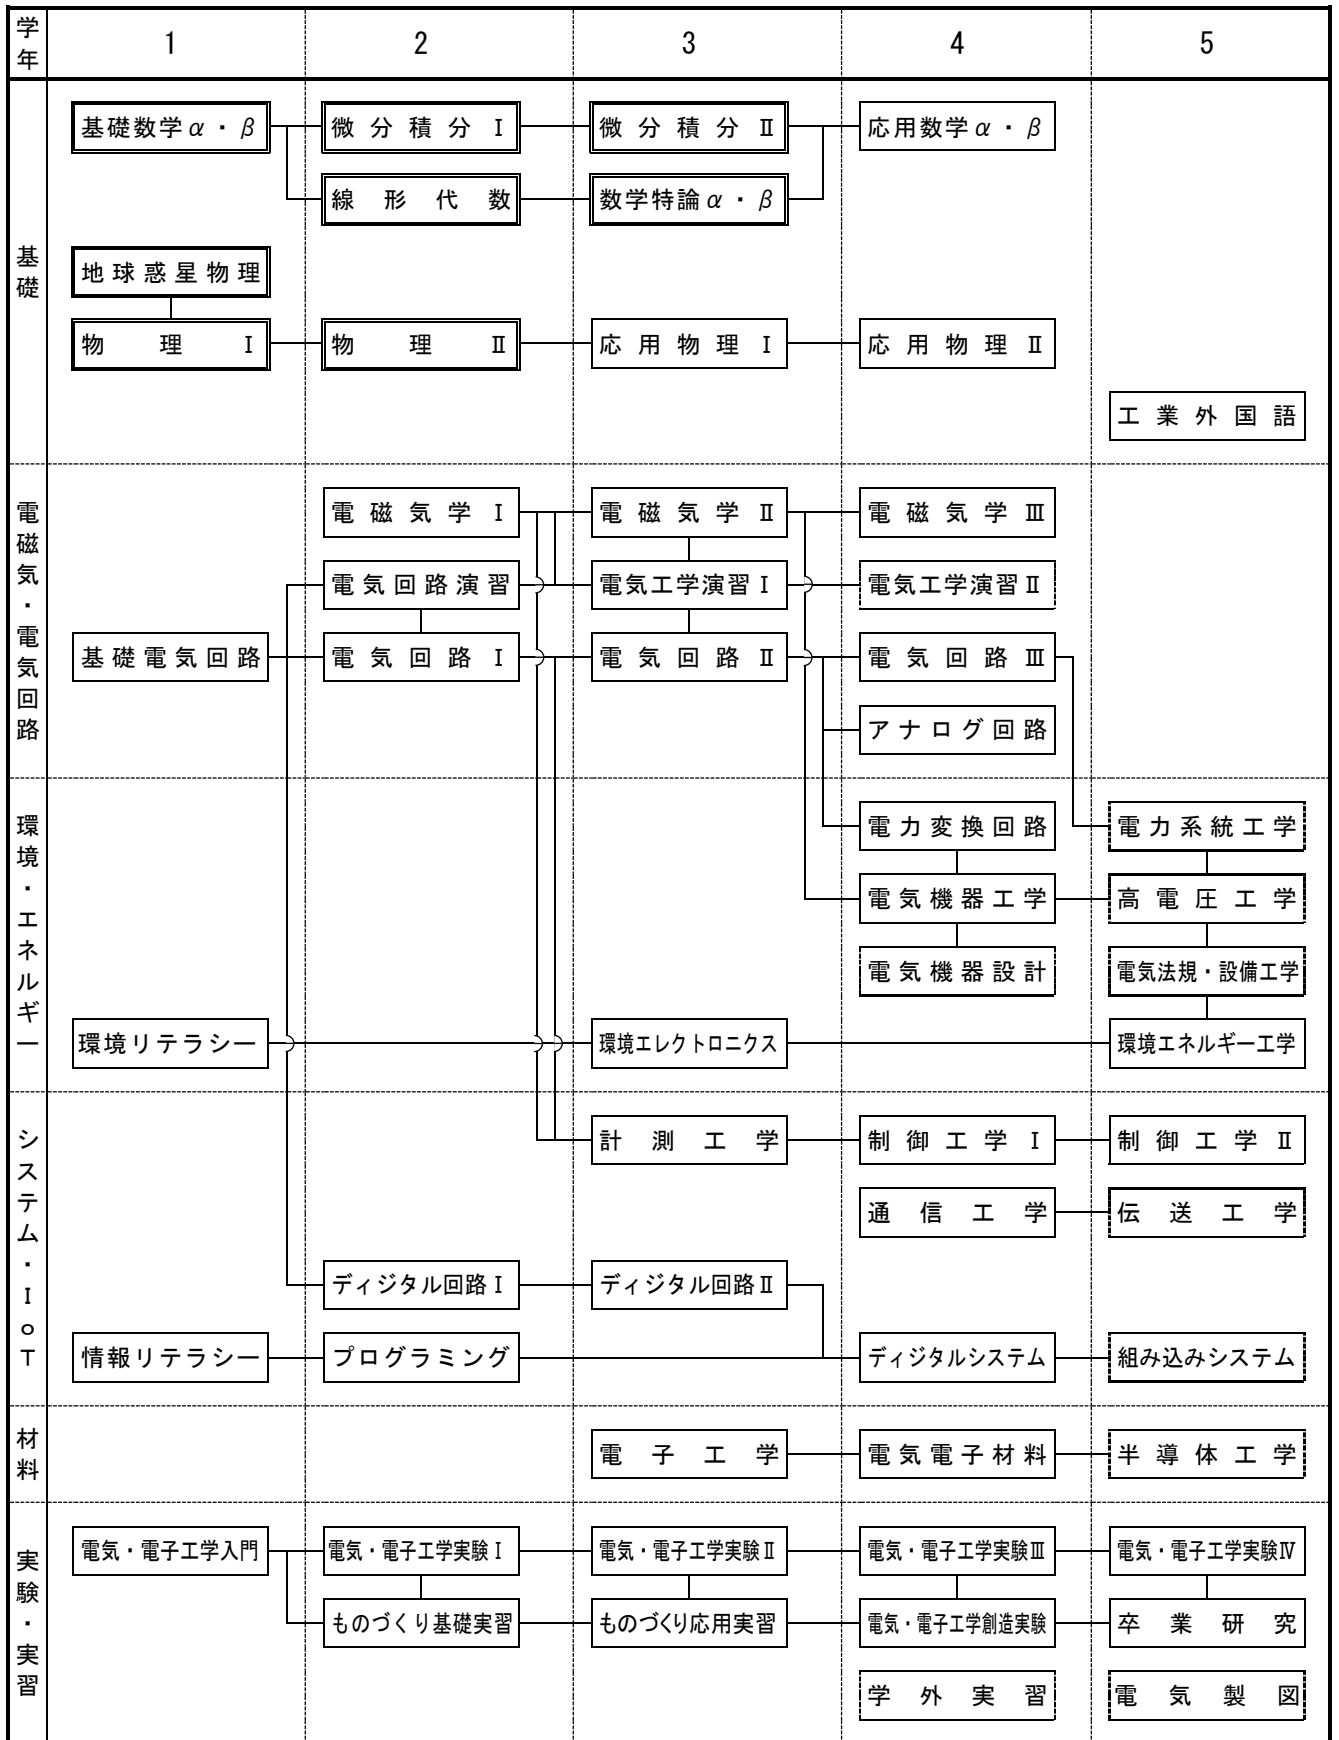

電気工学科 カリキュラム系統図 (2019 年度以降入学者)

選 択 科 目

必 修 科 目

一 般 科 目