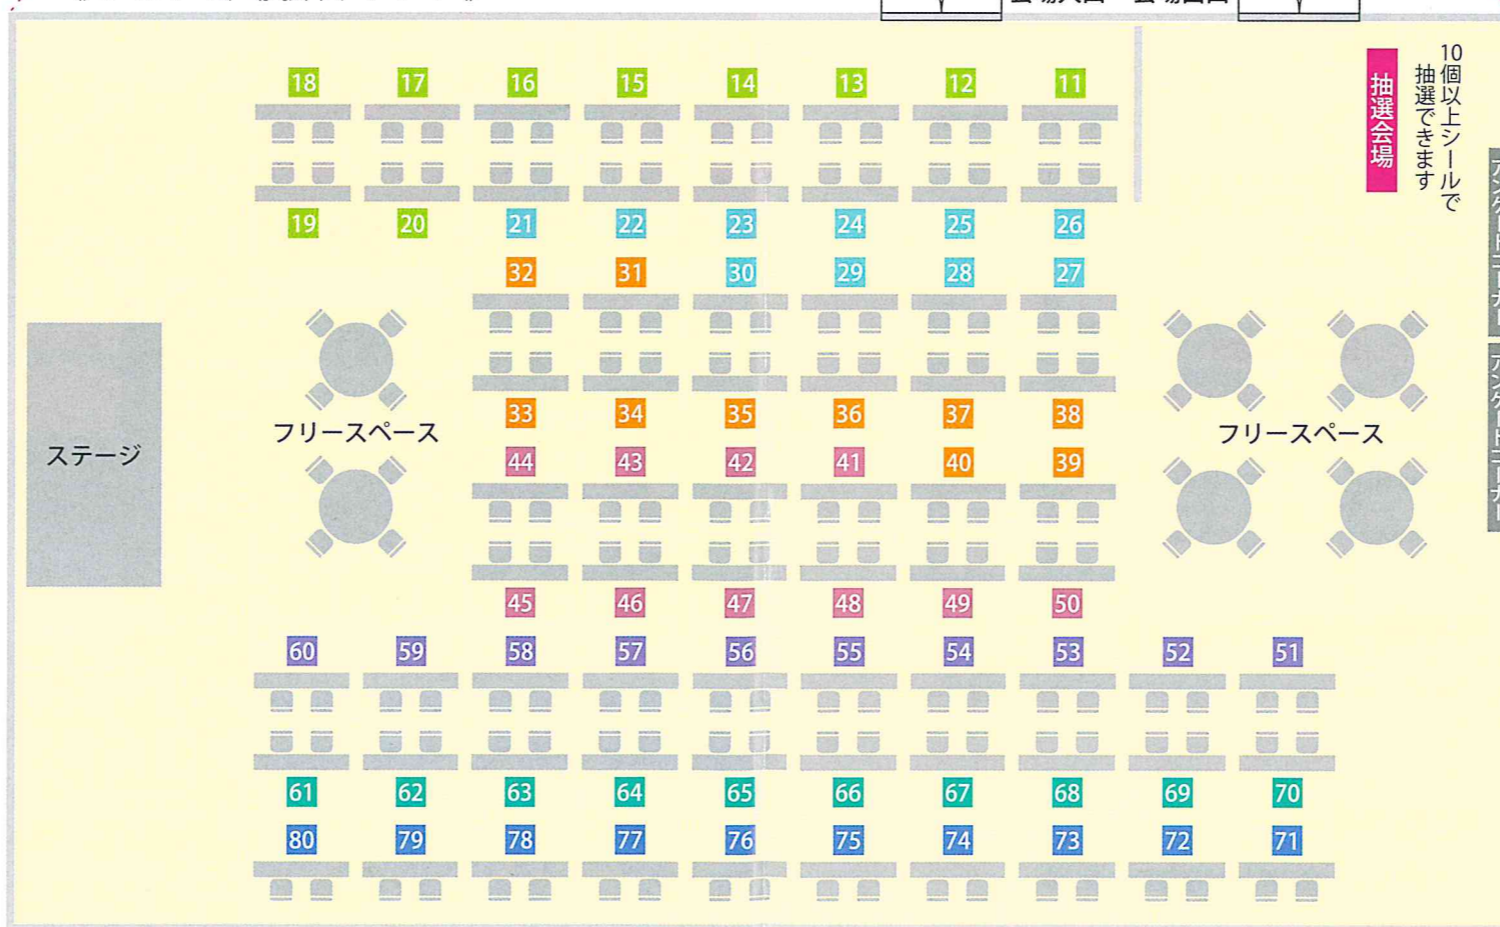

《フェア会場拡大マップ》

- 46 株式会社 中西運送 (印)
- 47 特定非営利活動法人 奈良NPOセンター (印)
- 48 奈良OAシステム 株式会社 (印)
- 49 特定非営利活動法人 奈良クラブ (印)
- 50 奈良県産業振興総合センター (印)
- 51 公益財団法人 奈良県地域産業振興センター 奈良県よろず支援拠点 (印)
- 52 奈良工業高等専門学校 (印)
- 53 なら国際映画祭 (印)
- 54 株式会社 奈良シティエフエムコミュニケーションズ「ならどっとFM」 (印)
- 55 株式会社 奈良新聞社 (印)
- 56 奈良中央信用金庫 (印)
- 57 奈良テレビ放送 株式会社 (印)
- 58 奈良メモリアルサービス 株式会社 (印)
- 59 奈良ヤクルト販売 株式会社 (印)
- 60 奈良やまと 株式会社 (印)
- 61 特定非営利活動法人 ならゆうし (印)
- 62 株式会社 南都銀行 南支店 (印)
- 63 株式会社 西本電器製作所 (印)
- 64 一般社団法人 日本観光立国推進協会 (印)
- 65 株式会社 日本政策金融公庫 (印)
- 66 株式会社 バンビシヤス奈良 (印)
- 67 株式会社 平井クレーン興業 (印)
- 68 株式会社 ヒロコーポレーション (印)
- 69 社会福祉法人 ぶろぼの (印)
- 70 株式会社 マユミフーズ (印)
- 71 フードショップいろは (印)
- 72 株式会社 明新社 (印)
- 73 メットライフ生命保険 株式会社 (印)
- 74 大和ハーブ協会 (印)
- 75 株式会社 健昇堂 (印)
- 76 株式会社 米杉建設 (印)
- 77 ライフ21 株式会社 (印)
- 78 ライフフード 株式会社 (印)
- 79 社会福祉法人 わたぼうしの会 たんぼぼの家 (印)
- 80 株式会社 ワンラブ (印)