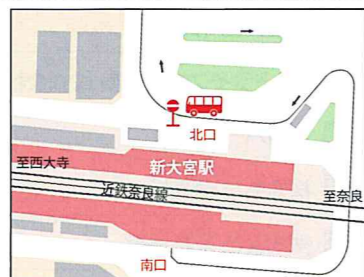

会場アクセス

奈良ロイヤルホテル 〒630-8001 奈良市法華寺町254-1

■ 新大宮駅より奈良ロイヤルホテル無料送迎バス発着場所

時	近鉄新大宮駅発
9	30
10	00 30
11	00 30
12	00 30
13	00 30
14	00 30
15	00 30
16	00

- 最寄り駅
- 近鉄新大宮よりお車で無料シャトルバスで約3分、徒歩で西へ約10分
 - 近鉄奈良駅よりお車で約8分、バスで約10分(「奈良市庁前」下車徒歩約4分)
 - JR奈良駅よりお車で約8分