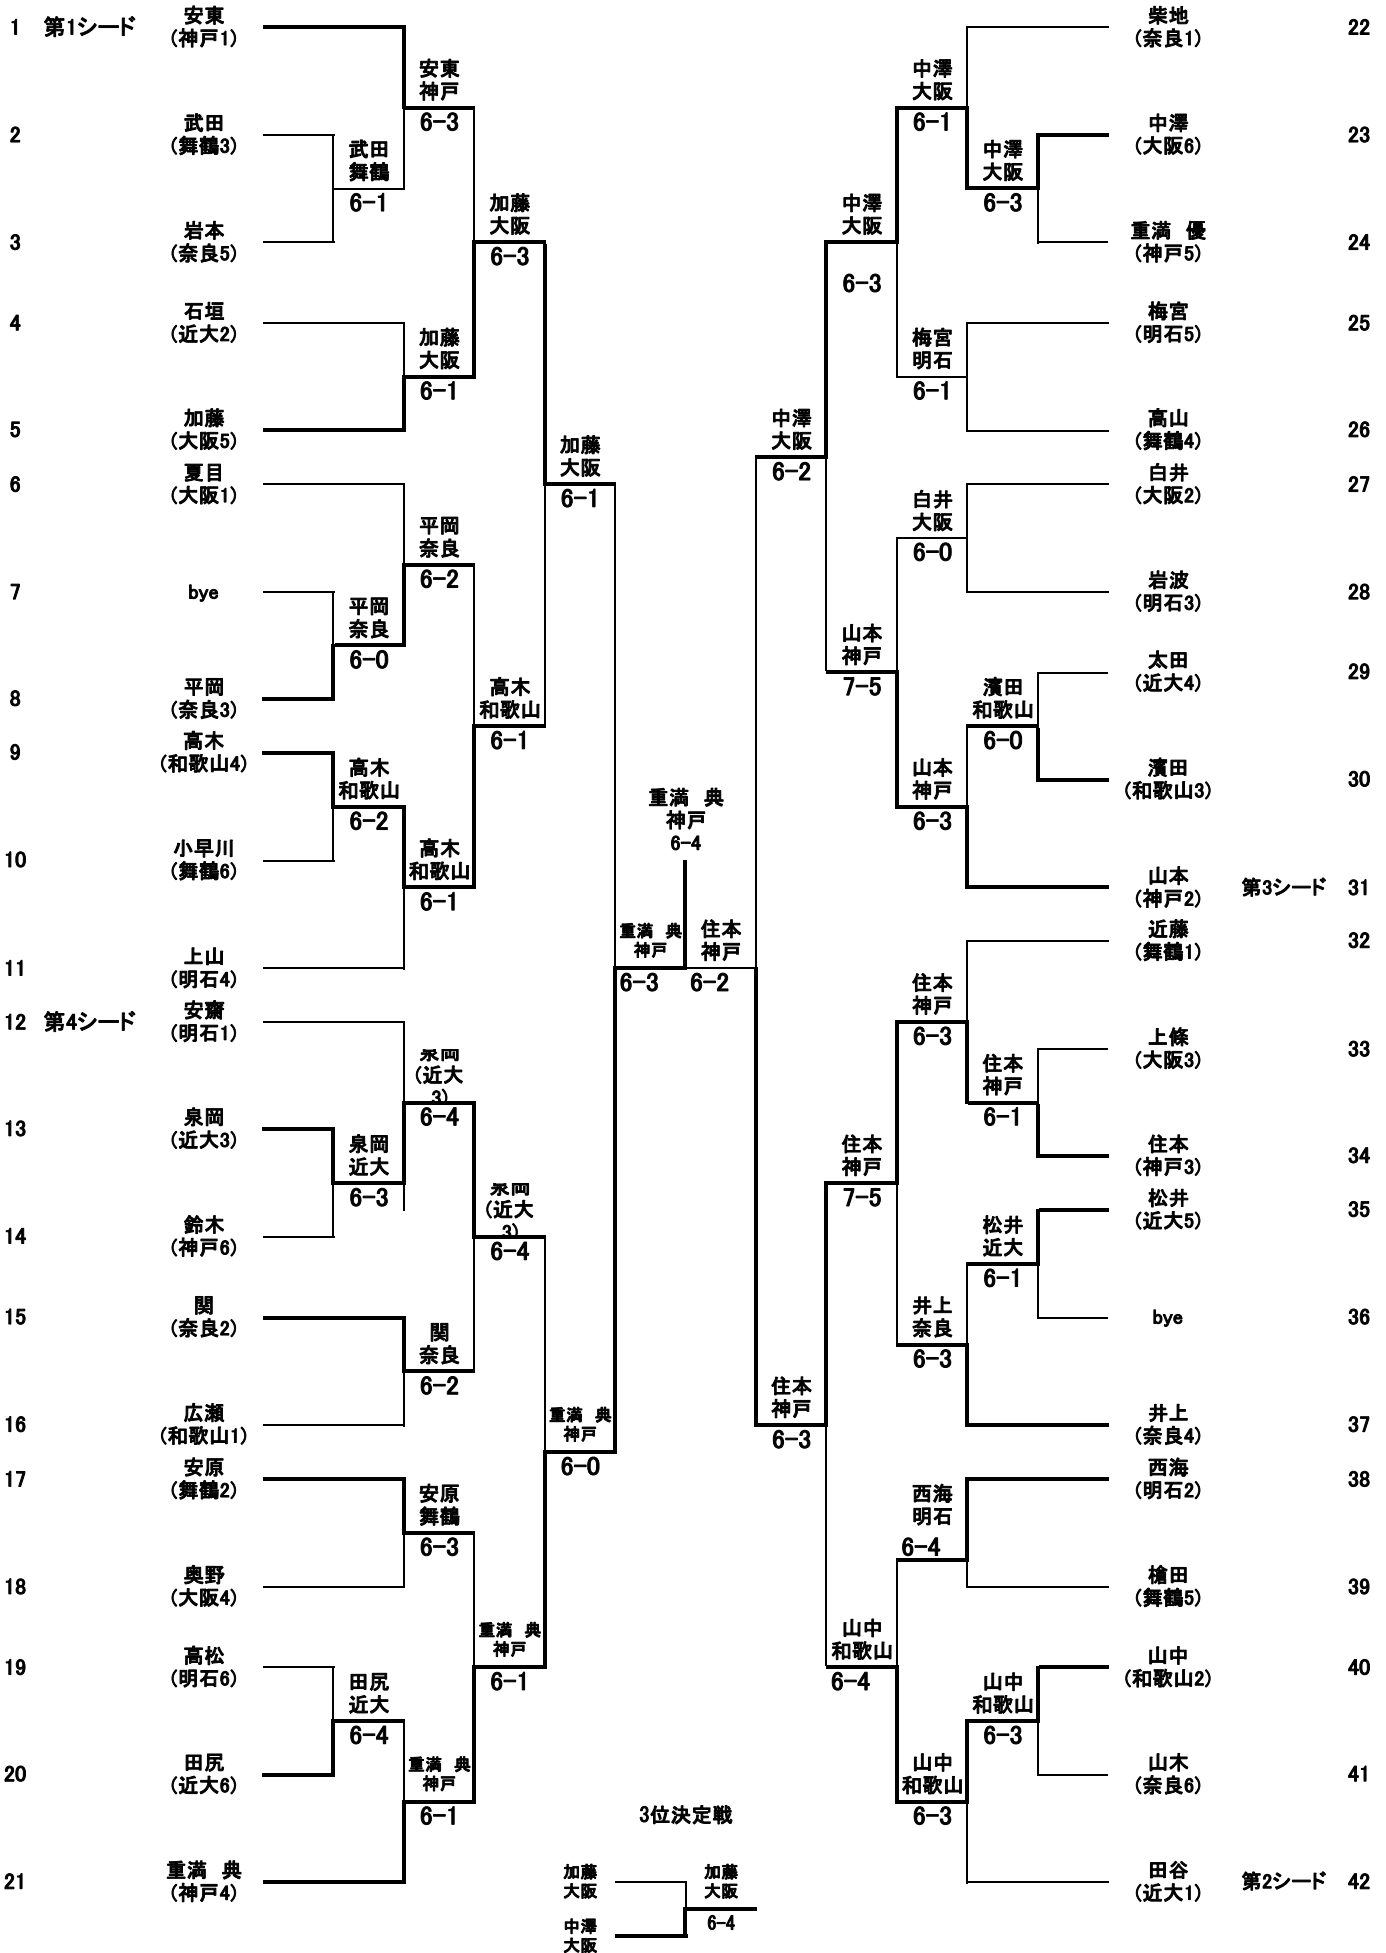

# 団体戦ドロー表

# 男子シングルスドロー表

# 男子ダブルストローク表

15

16

17

18

19

20

第3シード 21

22

23

24

25

26

27

第2シード 28