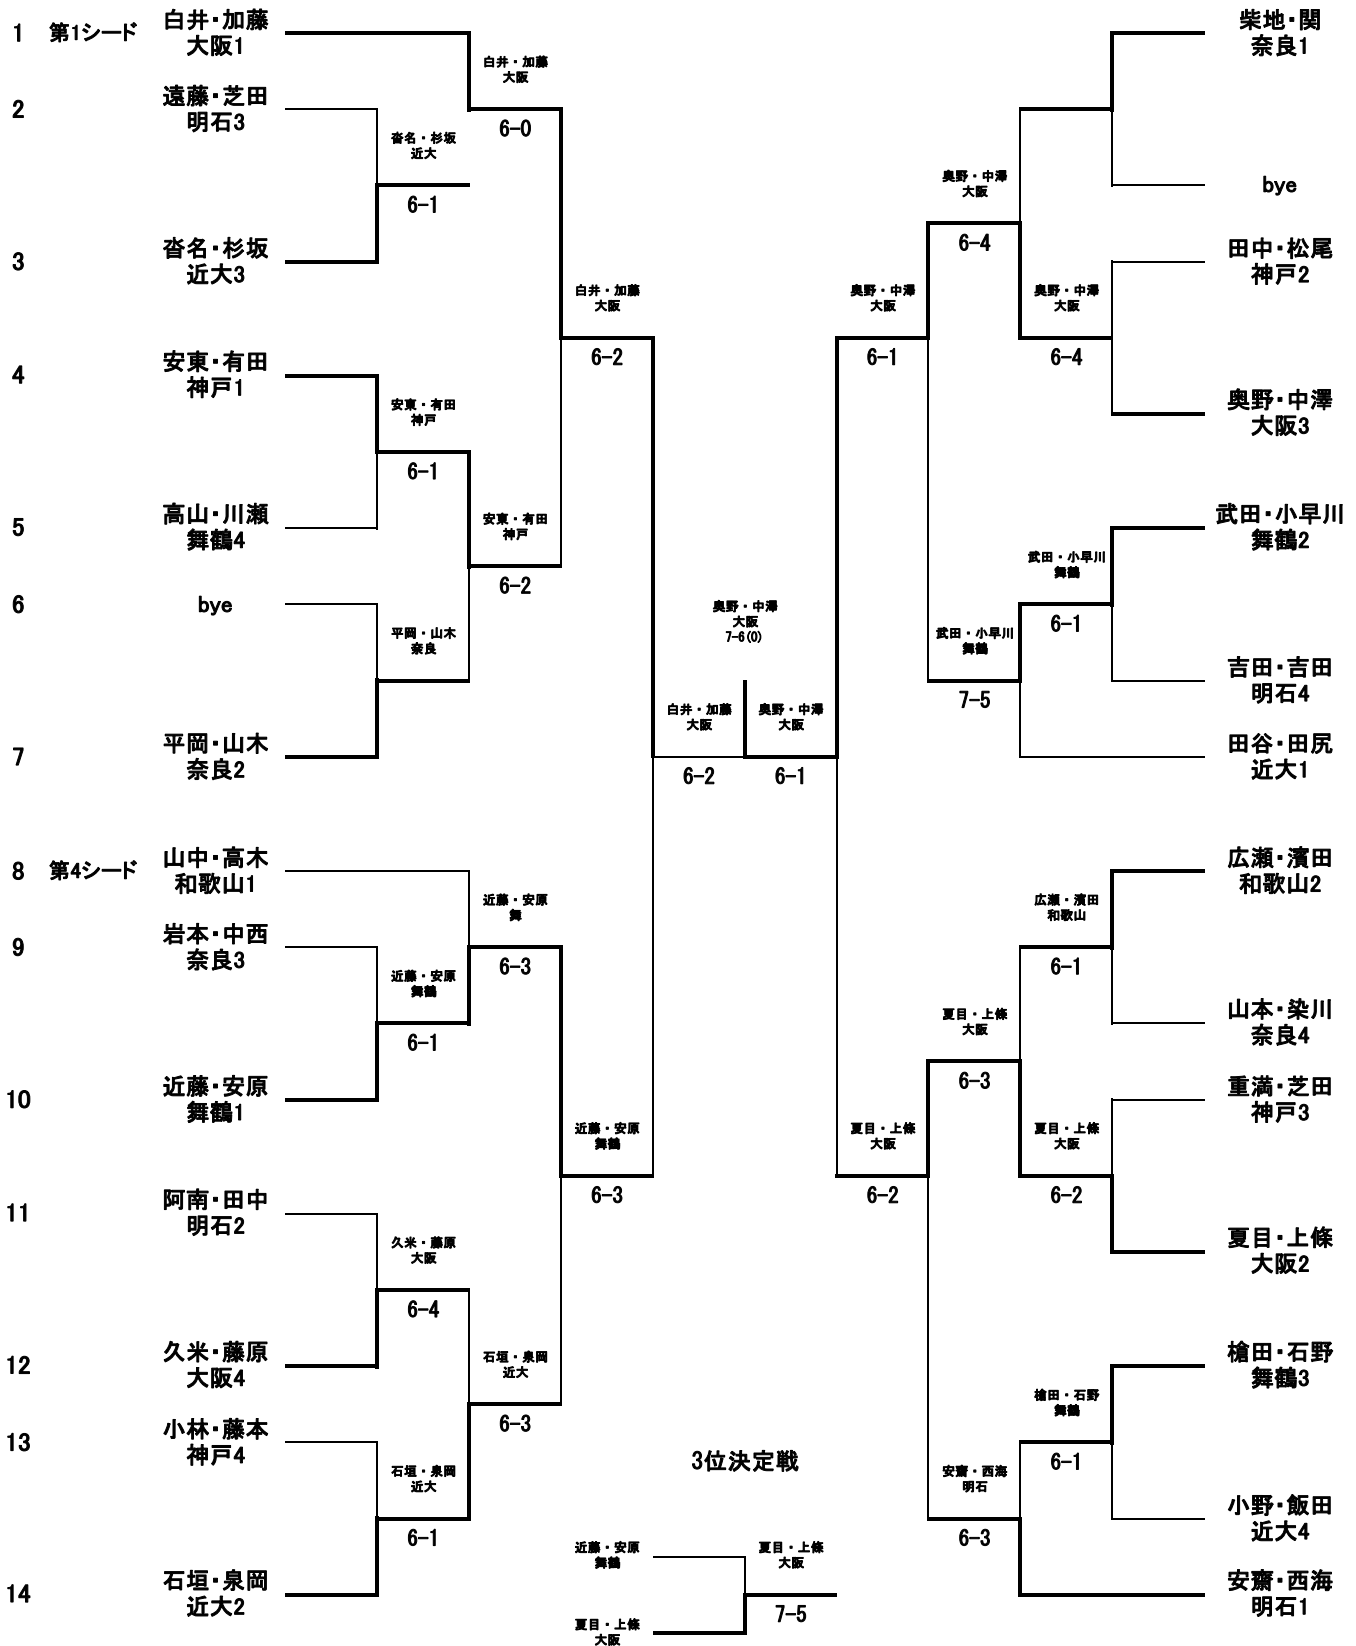

# 団体戦ドロー表

# 男子シングルスドロー表

# 男子ダブルストローク表

15

16

17

18

19

20

第3シード 21

22

23

24

25

26

27

第2シード 28