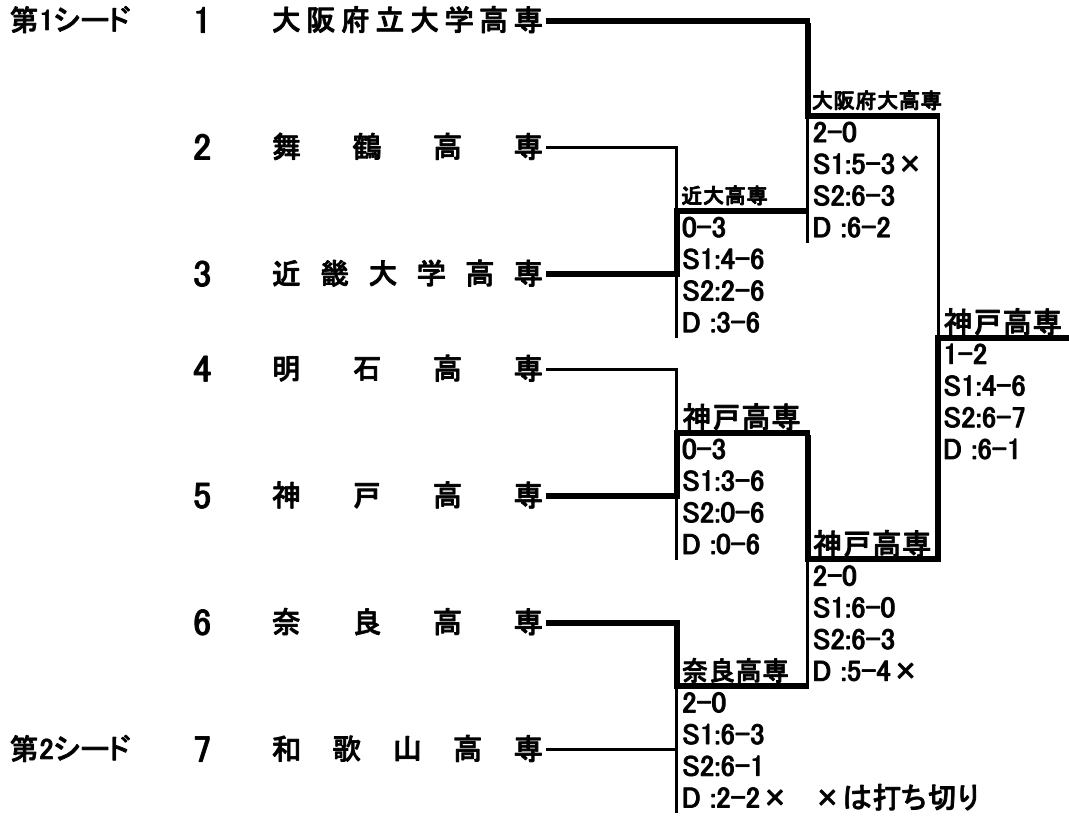

# 団体戦ドロー表

# 男子シングルスドロー表

# 男子ダブルストローク表

15

16

17

18

19

20

第3シード 21