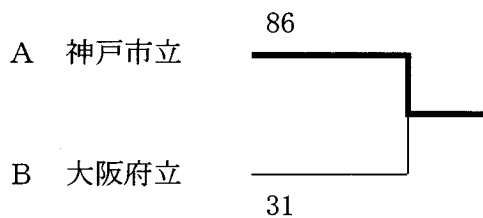

【 男子の部 】 結果

《 予選リーグ 》

Aブロック

	A舞鶴	B近畿大学	C大阪府立	勝率	順位
A舞鶴		●57-104	●72-82	0 / 2	3
B近畿大学	○104-57		○101-46	2 / 2	1
C大阪府立	○82-72	●46-101		1 / 2	2

Bブロック

	D和歌山	E明石	F奈良	G神戸市立	勝率	順位
D和歌山		○116-52	○117-61	●69-100	2 / 3	2
E明石	●52-116		○54-53	●48-126	1 / 3	3
F奈良	●61-117	●53-54		●41-108	0 / 3	4
G神戸市立	○100-69	○126-48	○108-41		3 / 3	1

《 男子決勝 》

- 1位 近畿大学
- 2位 神戸市立
- 3位 大阪府立   和歌山

【 女子の部 】 結果

- 1位 神戸市立
- 2位 大阪府立