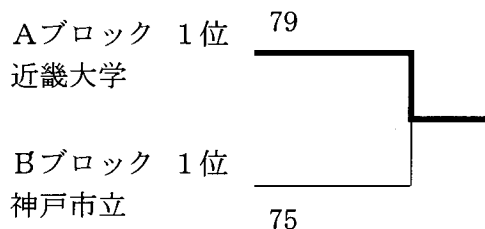

【 男子の部 】 結果

《 予選リーグ 》

Aブロック

	A舞鶴	B近畿大学	C大阪府立	勝率	順位
A舞鶴		●57-104	●72-82	0 / 2	3
B近畿大学	○104-57		○101-46	2 / 2	1
C大阪府立	○82-72	●46-101		1 / 2	2

Bブロック

	D和歌山	E明石	F奈良	G神戸市立	勝率	順位
D和歌山		○116-52	○117-61	●69-100	2 / 3	2
E明石	●52-116		○54-53	●48-126	1 / 3	3
F奈良	●61-117	●53-54		●41-108	0 / 3	4
G神戸市立	○100-69	○126-48	○108-41		3 / 3	1

《 男子決勝 》