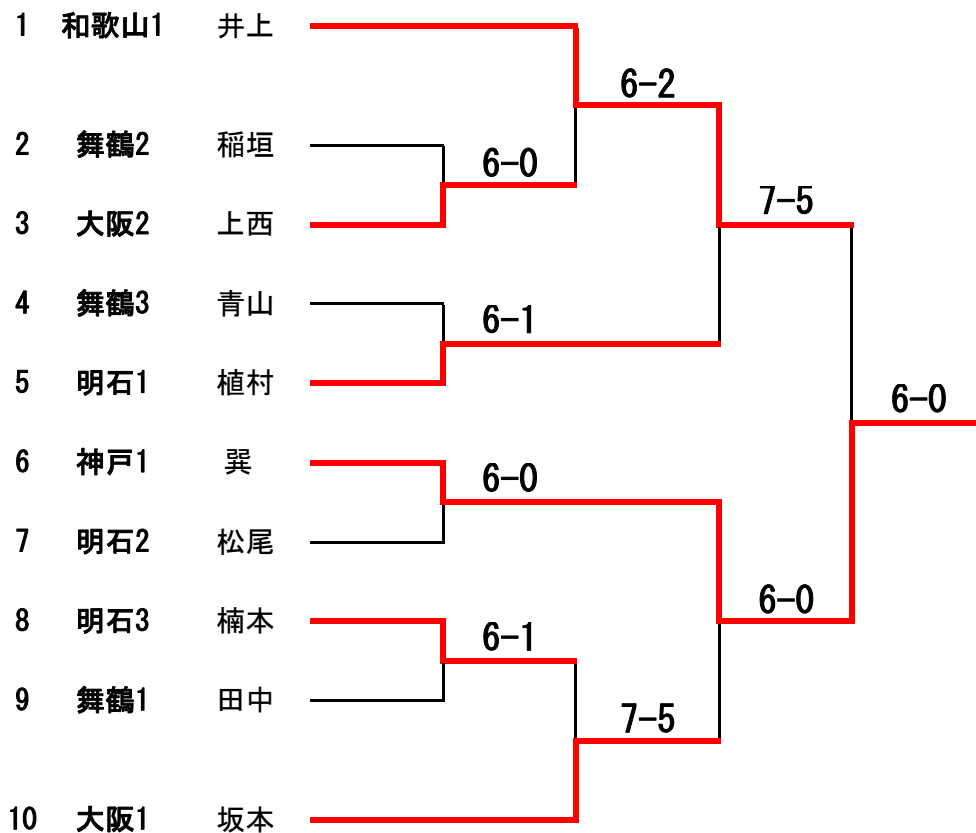

7月12日(土)・13日(日) 団体戦組合せ

1位 神戸市立高専

2位 大阪府立大学高専

3位 和歌山高専

3位 舞鶴高専

7月12日(土)・13日(日) 個人の部 (女子ダブルス)

1位 坂本 佑佳 上西 里奈

2位 田中 優希 稻垣 百那

3位 中尾 愛梨 川口 千春

3位 植村 偲 松尾 瑠菜

全国大会出場第一補欠 植村 偲 松尾 瑠菜

7月12日(土)・13日(日) 個人の部 (女子シングルス)

1位 巽 茉菜

2位 井上 真緒

3位 植村 憇

3位 坂本 佑佳

全国大会出場第一補欠 植村 憇