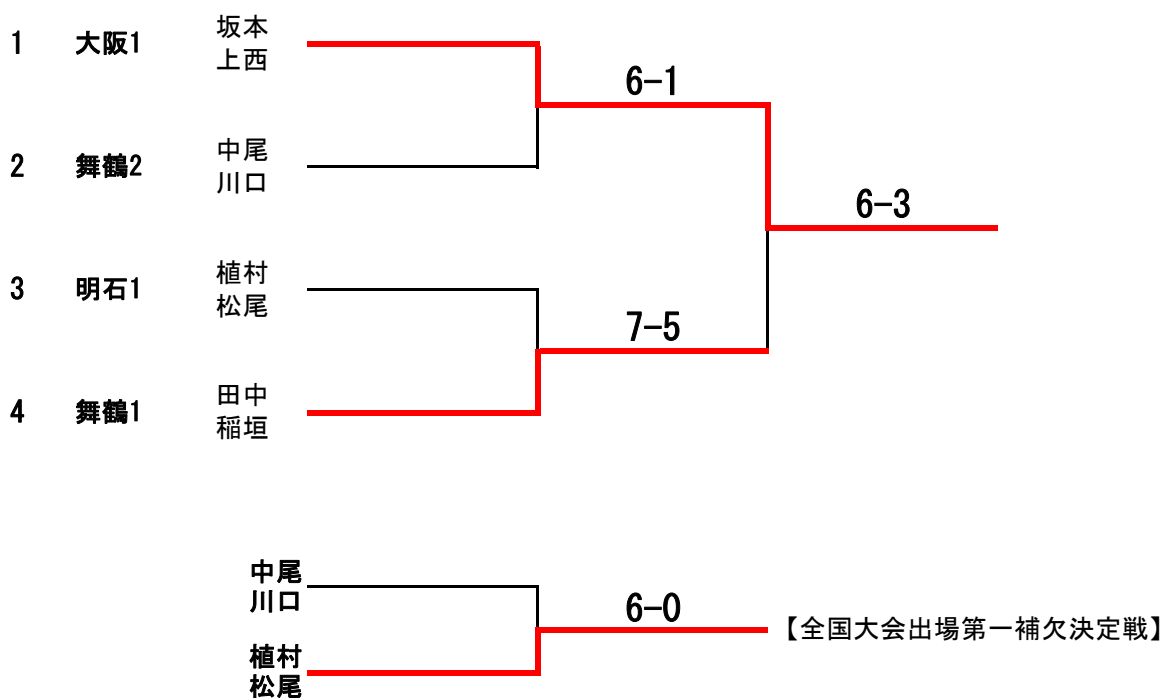

7月12日(土)・13日(日) 団体戦組合せ

1位 神戸市立高専

2位 大阪府立大学高専

3位 和歌山高専

3位 舞鶴高専

7月12日(土)・13日(日) 個人の部 (女子ダブルス)

1位 坂本 佑佳 上西 里奈

2位 田中 優希 稻垣 百那

3位 中尾 愛梨 川口 千春

3位 植村 偲 松尾 瑠菜

全国大会出場第一補欠 植村 偲 松尾 瑠菜

7月12日(土)・13日(日) 個人の部 (女子シングルス)

1位 巽 茉菜

2位 井上 真緒

3位 植村 憇

3位 坂本 佑佳

全国大会出場第一補欠 植村 憇