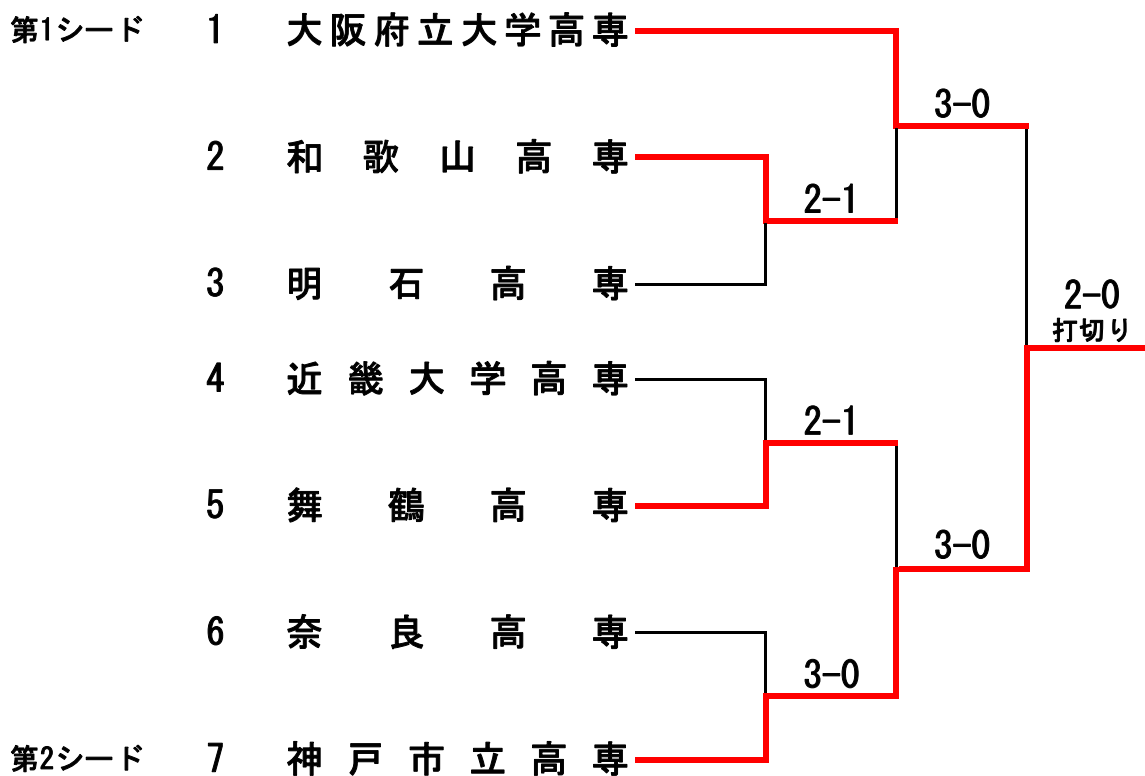

7月12日(土)・13日(日) 団体戦組合せ

1位 神戸市立高専

2位 大阪府立大学高専

3位 和歌山高専

3位 舞鶴高専

7月12日(土)・13日(日) 個人の部 (女子ダブルス)

1位 坂本 佑佳 上西 里奈

2位 田中 優希 稻垣 百那

3位 中尾 愛梨 川口 千春

3位 植村 偲 松尾 瑠菜

全国大会出場第一補欠 植村 偲 松尾 瑠菜

7月12日(土)・13日(日) 個人の部 (女子シングルス)

1位 巽 茉菜

2位 井上 真緒

3位 植村 憇

3位 坂本 佑佳

全国大会出場第一補欠 植村 憇