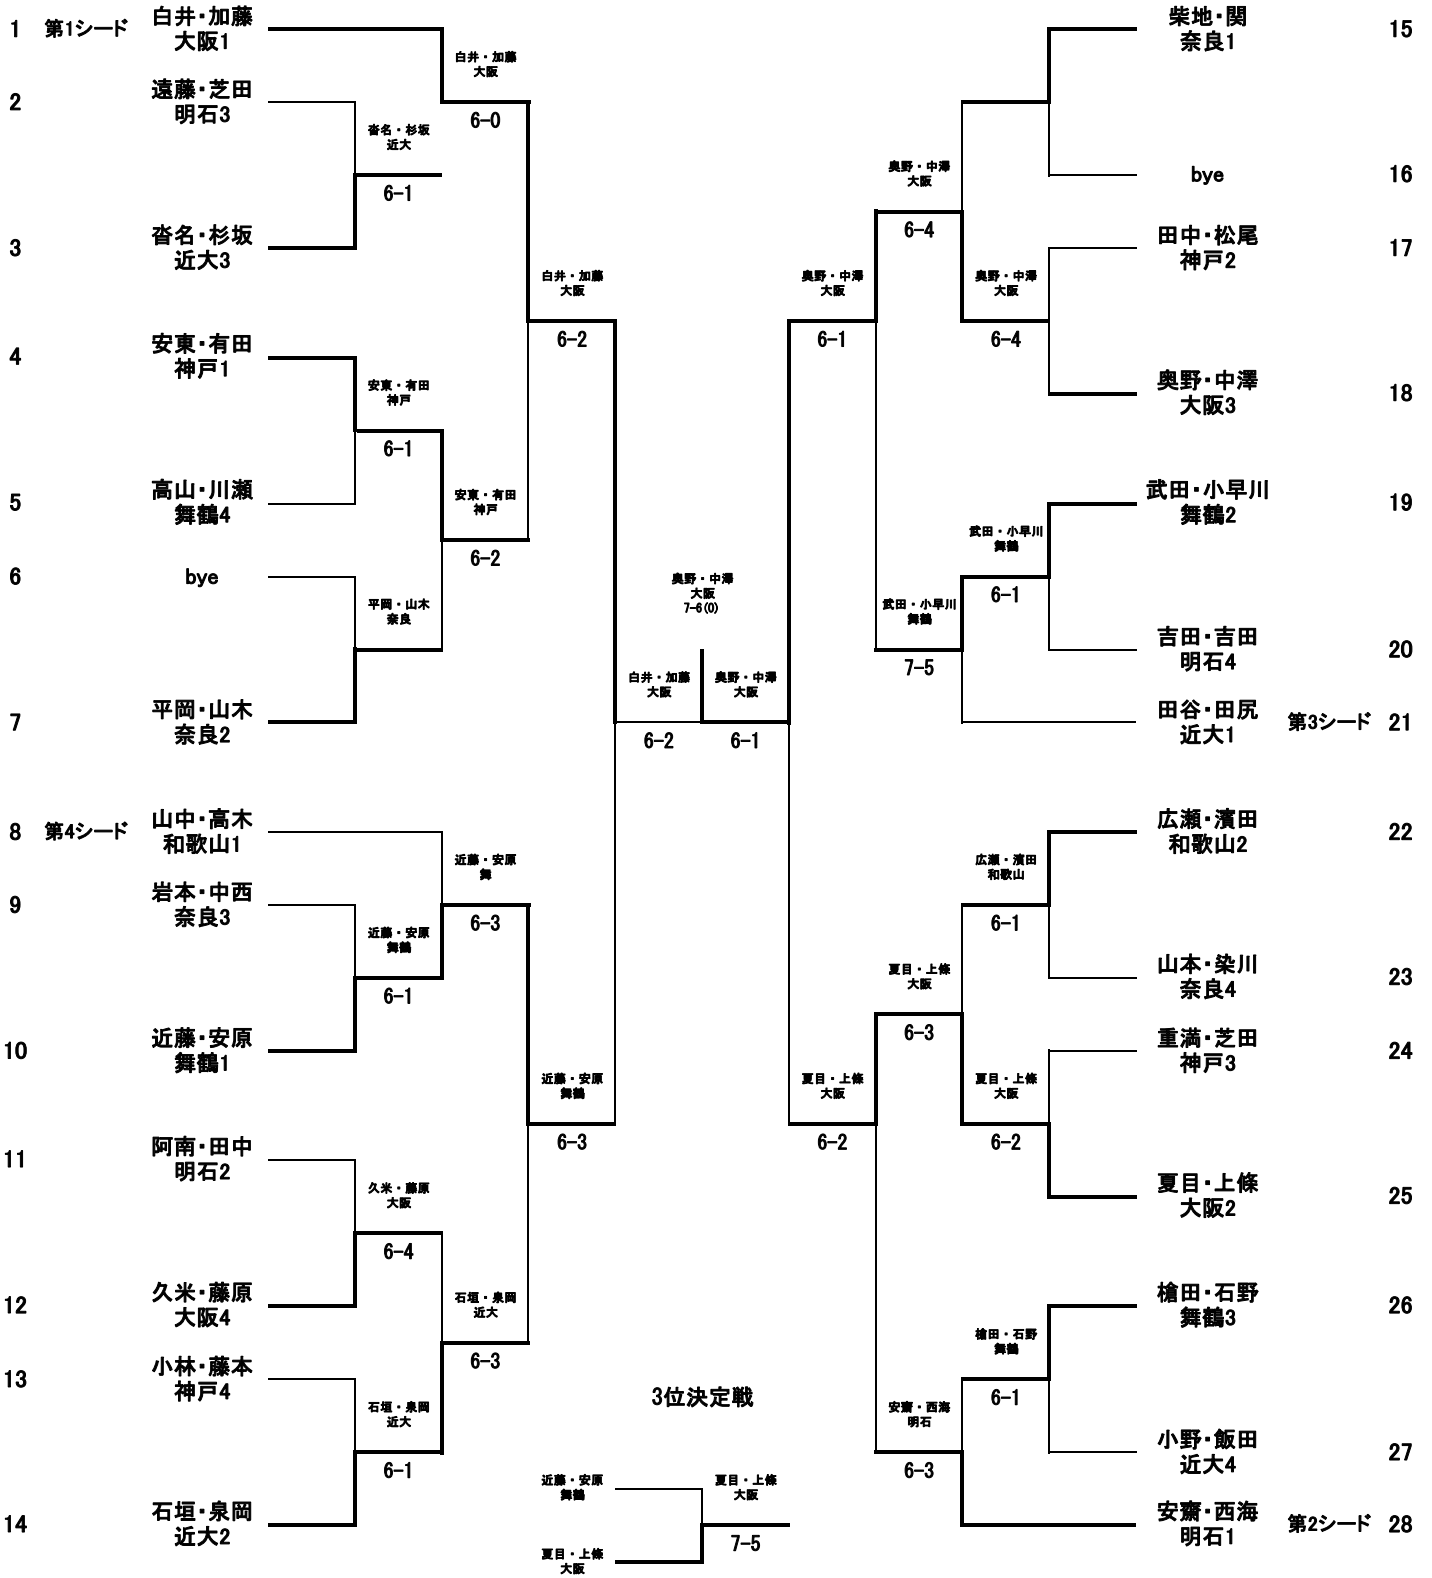

団体戦ドロー表

男子シングルスドロー表

男子ダブルスドロワー表

女子シングルスドロー表

女子ダブルスドロー表