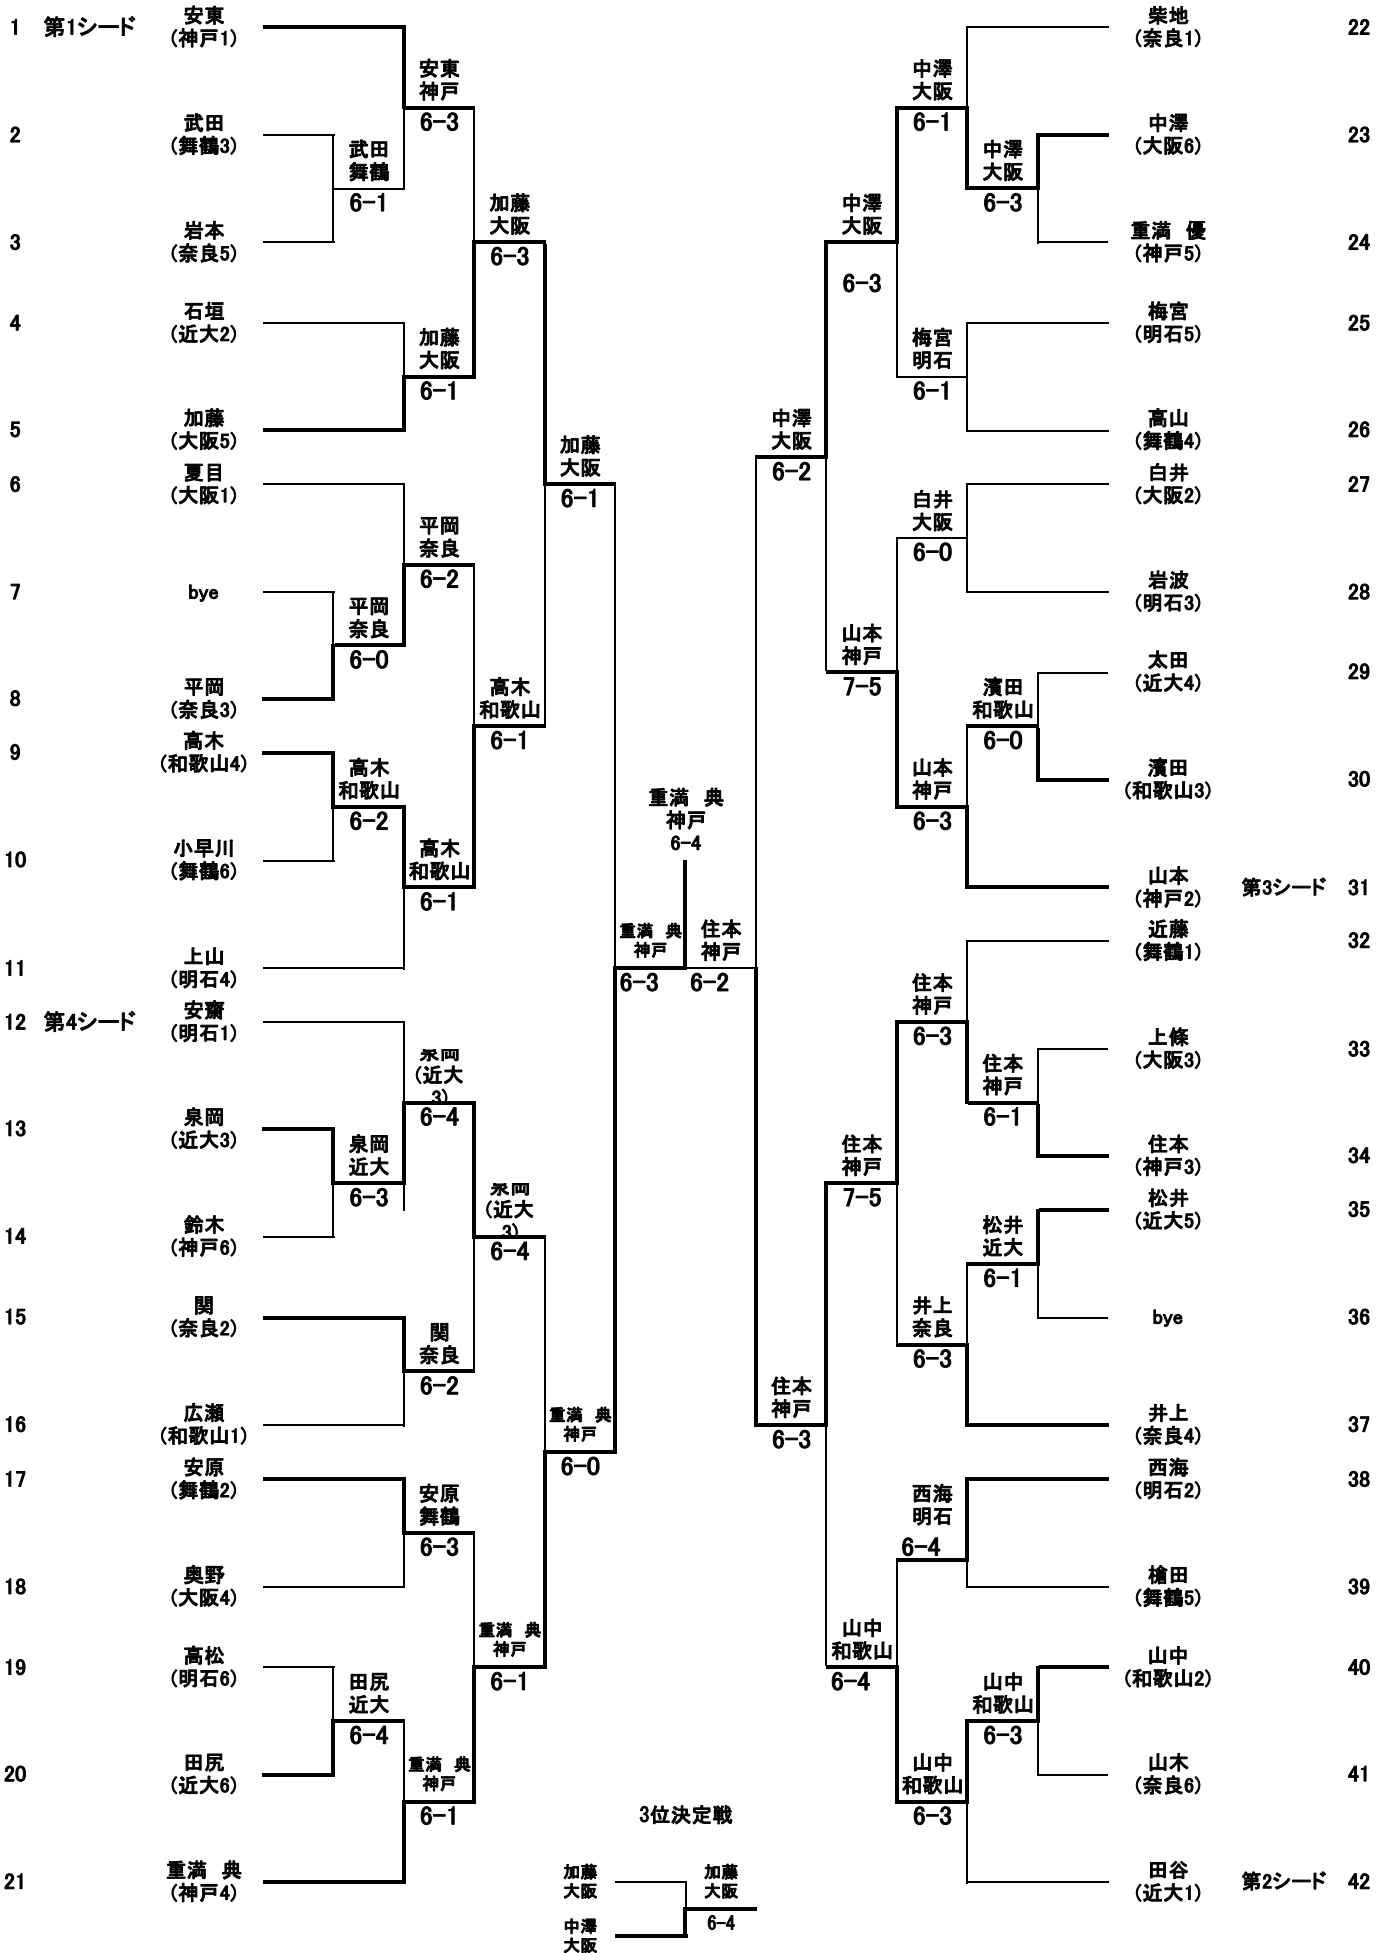

団体戦ドロー表

男子シングルスドロー表

男子ダブルスドロワー表

女子シングルスドロー表

女子ダブルスドロー表